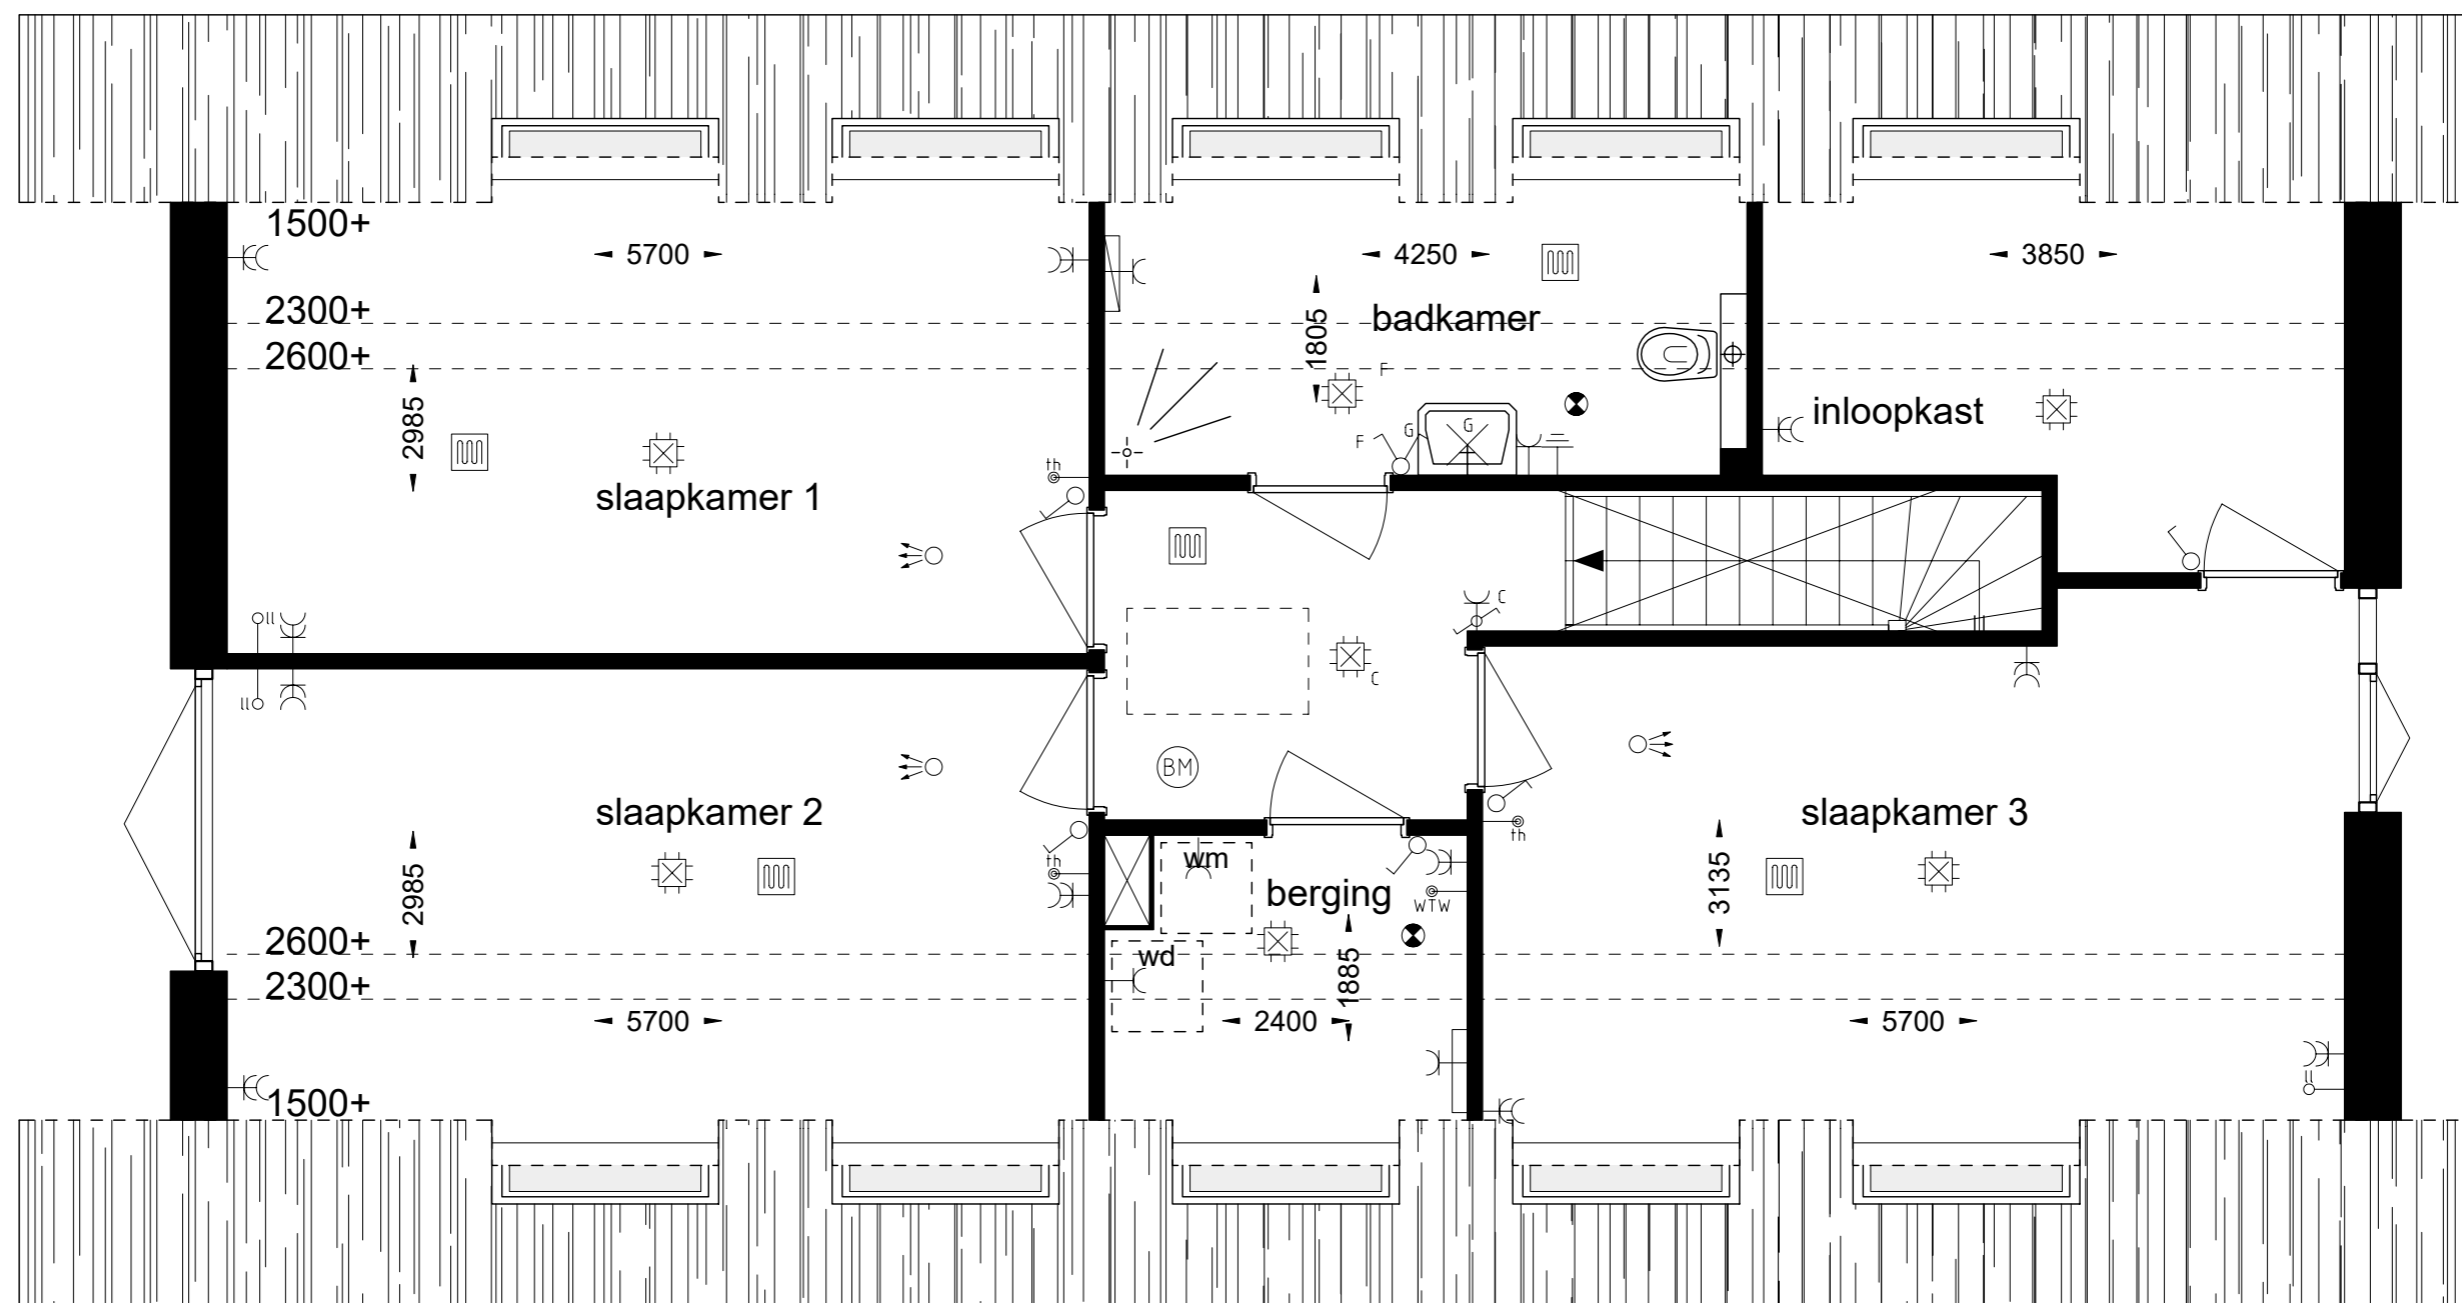

21.juni.2022

Bouwnummer 7, noordoostgevel

SCHAAL 1:100

0 5

21.juni.2022

Bouwnummer 7, noordwestgevel

SCHAAL1:100 0 5

21.juni.2022

Bouwnummer 7, begane grond

SCHAAL 1:50

21.juni.2022

Bouwnummer 7, eerste verdieping

SCHAAL 1:50

0 2.5