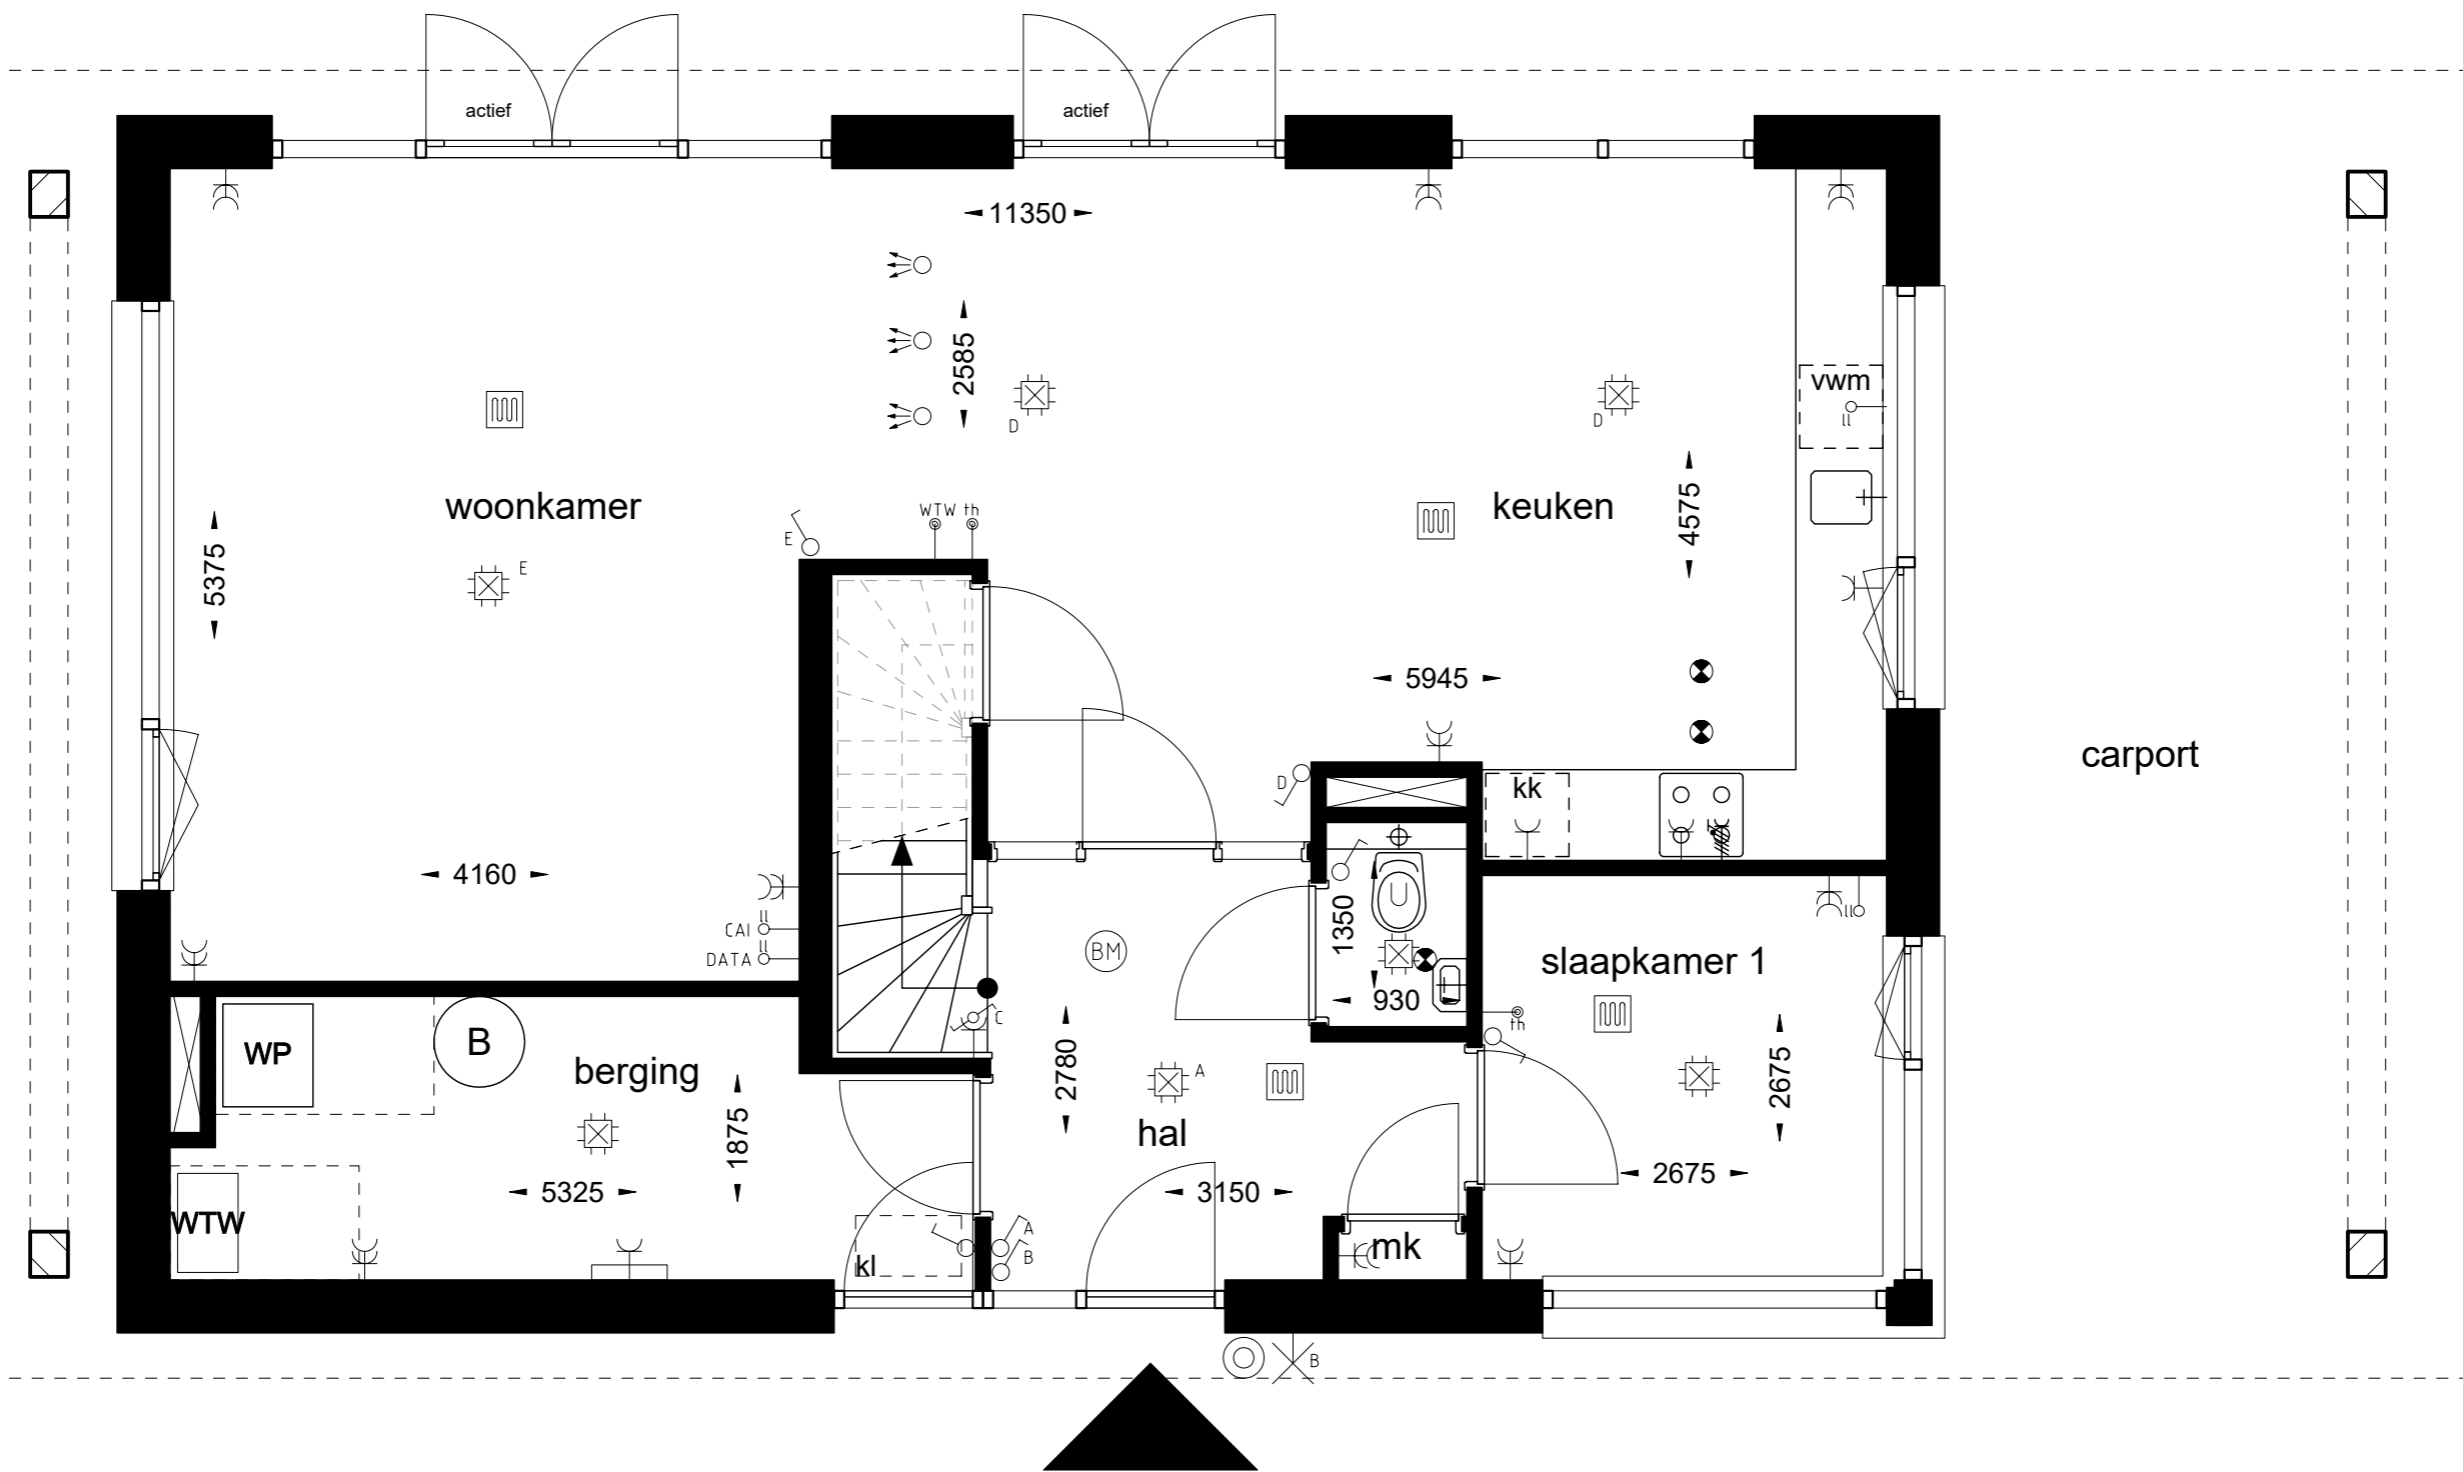

21.juni.2022

Bouwnummer 6, noordwestgevel

SCHAAL1:100 0 5

21.juni.2022

Bouwnummer 6, zuidwestgevel

SCHAAL1:100 0 5

21.juni.2022

Bouwnummer 6, zuidoostgevel

SCHAAL 1:100 0 5

21.juni.2022

Bouwnummer 6, noordoostgevel

SCHAAL1:100 0 5

21.juni.2022

Bouwnummer 6, begane grond

SCHAAL 1:50 0 2.5

21.juni.2022

Bouwnummer 6, eerste verdieping

SCHAAL 1:50 0 2.5