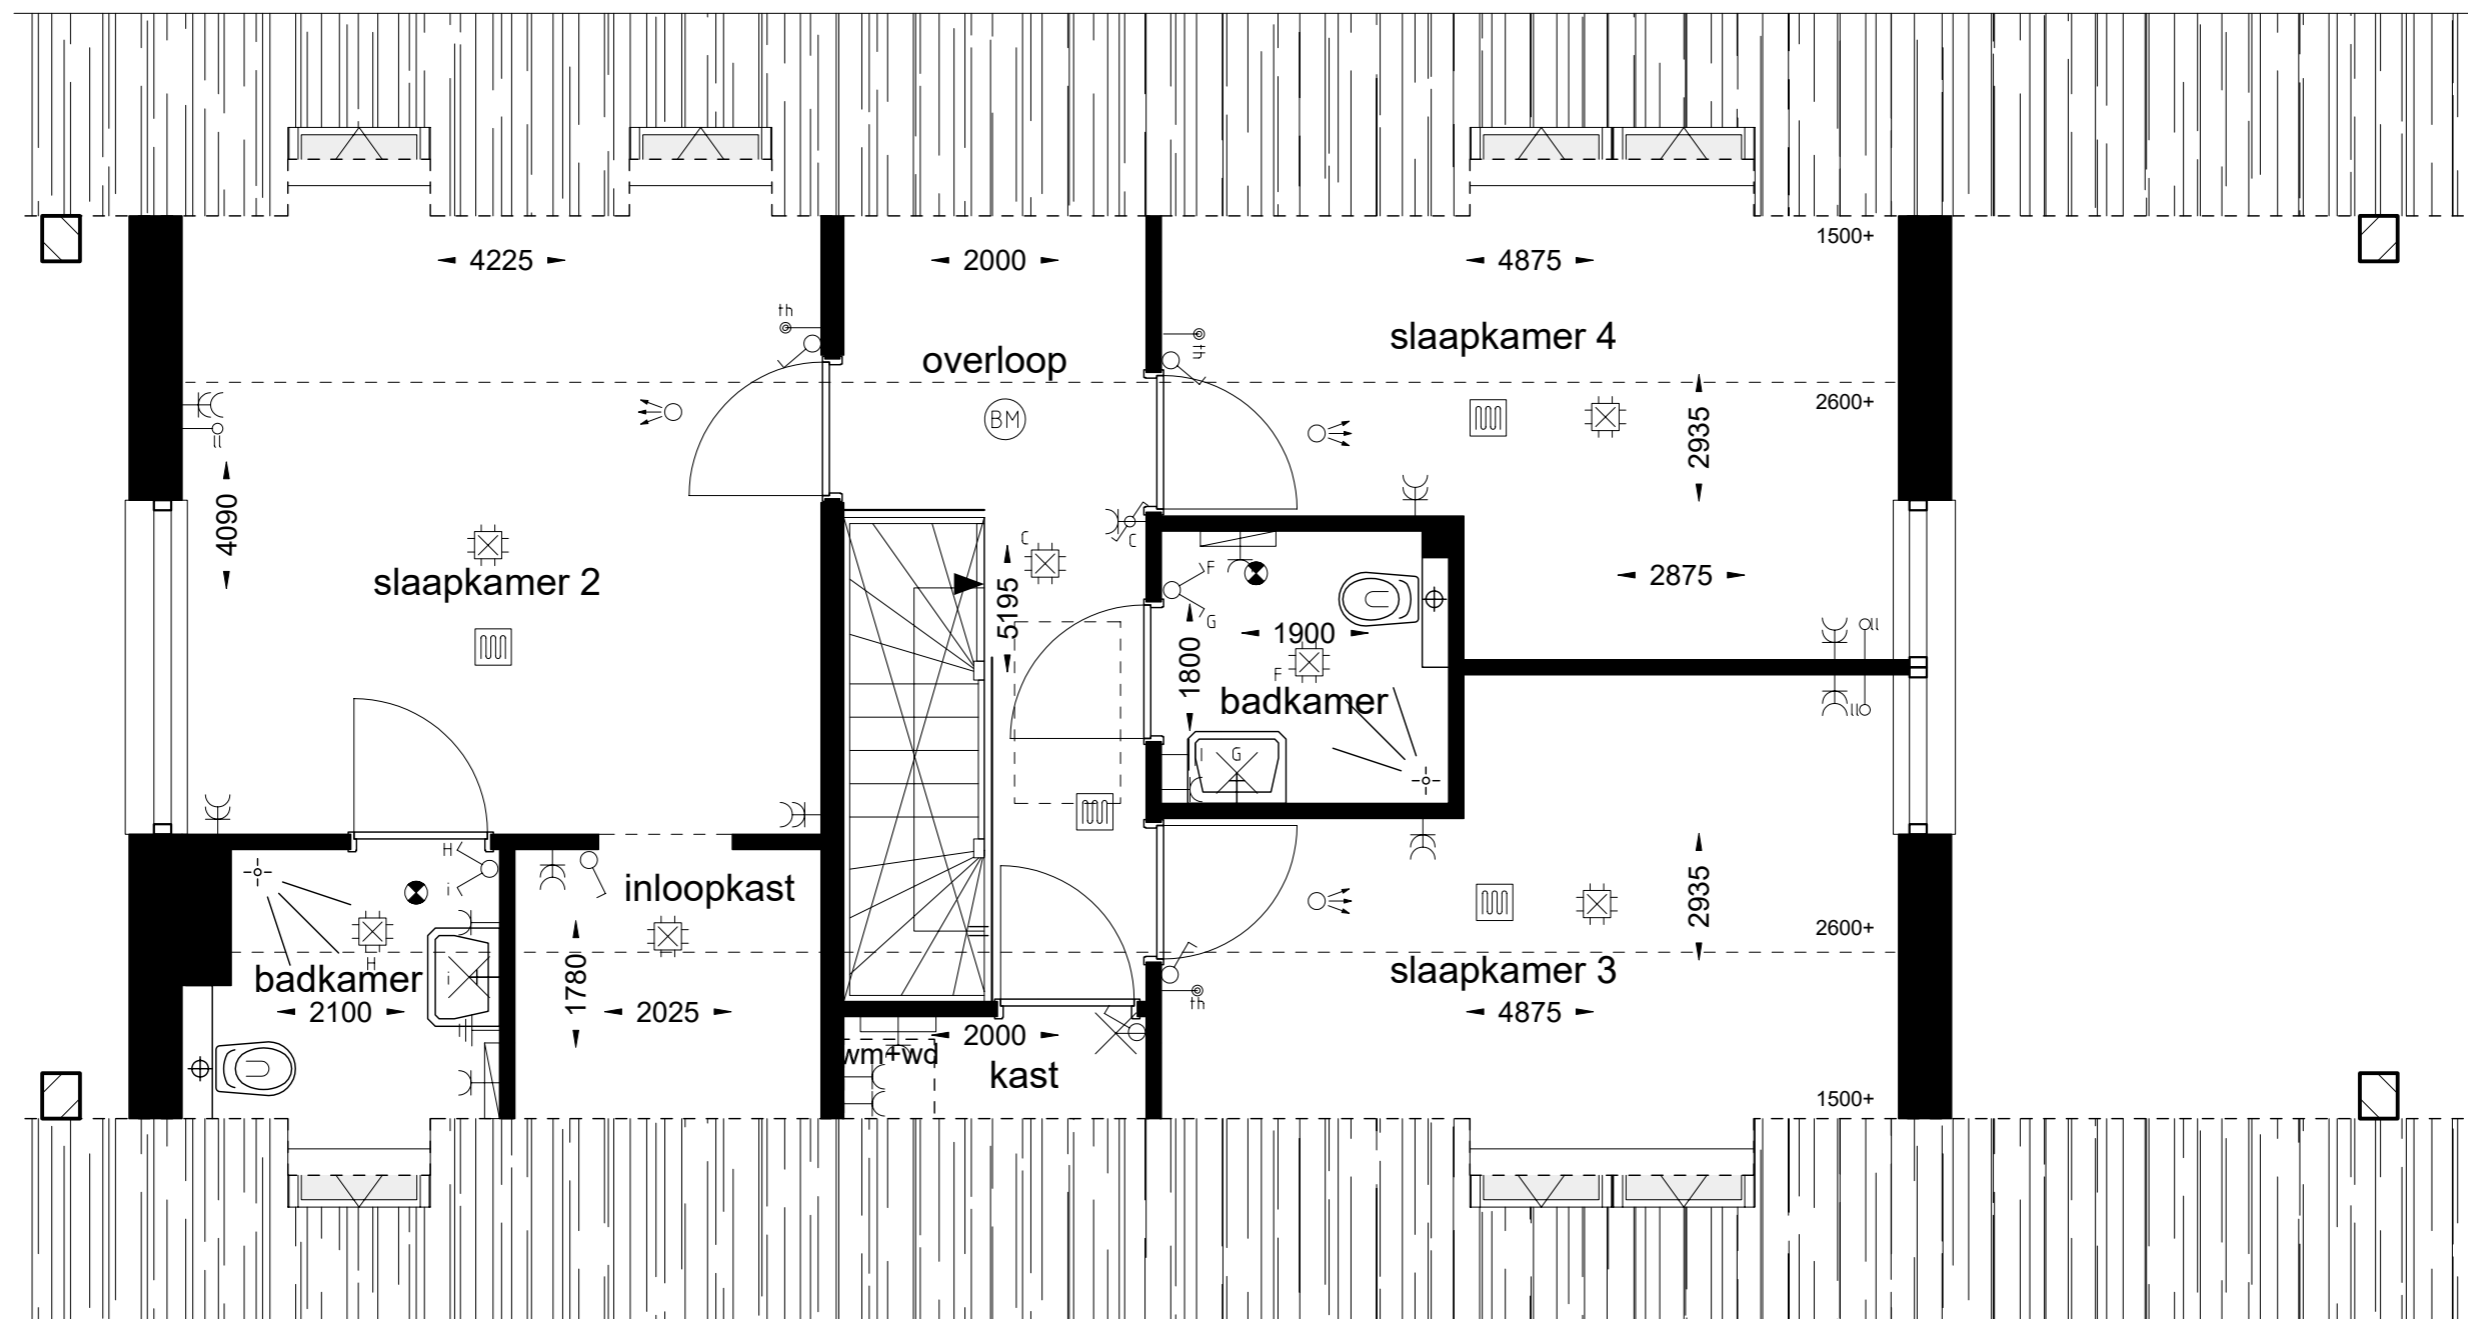

SCHAAL 1:100 0 5

21.juni.2022

Bouwnummer 6, noordoostgevel

SCHAAL1:100 0 5

21.juni.2022

Bouwnummer 6, begane grond

SCHAAL 1:50 0 2.5

21.juni.2022

Bouwnummer 6, eerste verdieping

SCHAAL 1:50 0 2.5