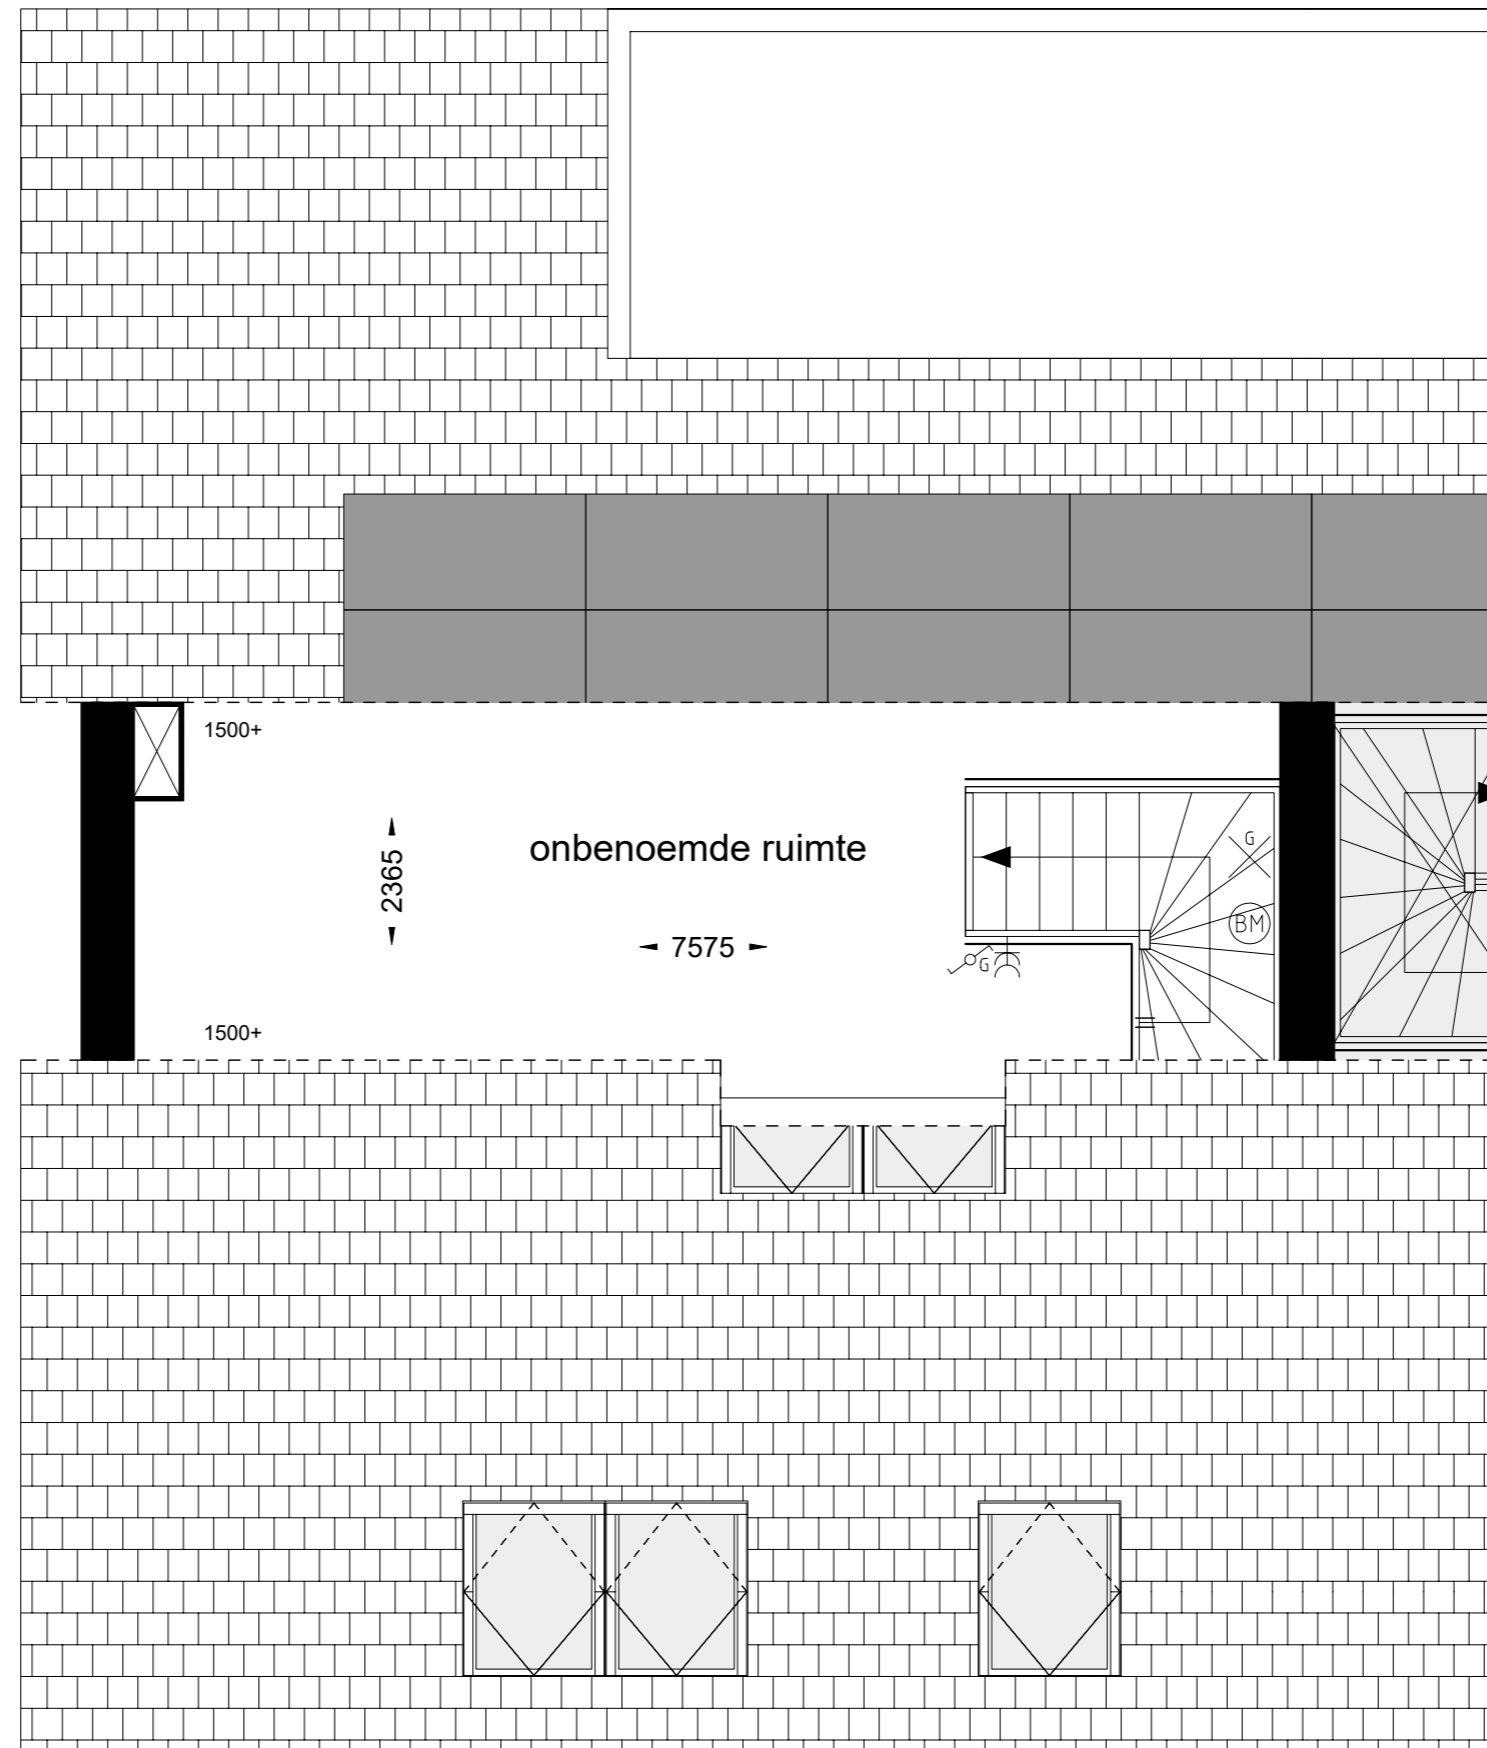

Bouwnummer 5, zuidoostgevel

SCHAAL 1:1000 0 5

21.juni.2022

Bouwnummer 5, begane grond

SCHAAL 1:15000 0 2.5

21.juni.2022

Bouwnummer 5, eerste verdieping

SCHAAL 1:15000 0 2.5

21.juni.2022

Bouwnummer 5, zolder

SCHAAL 1:15000 0 2.5