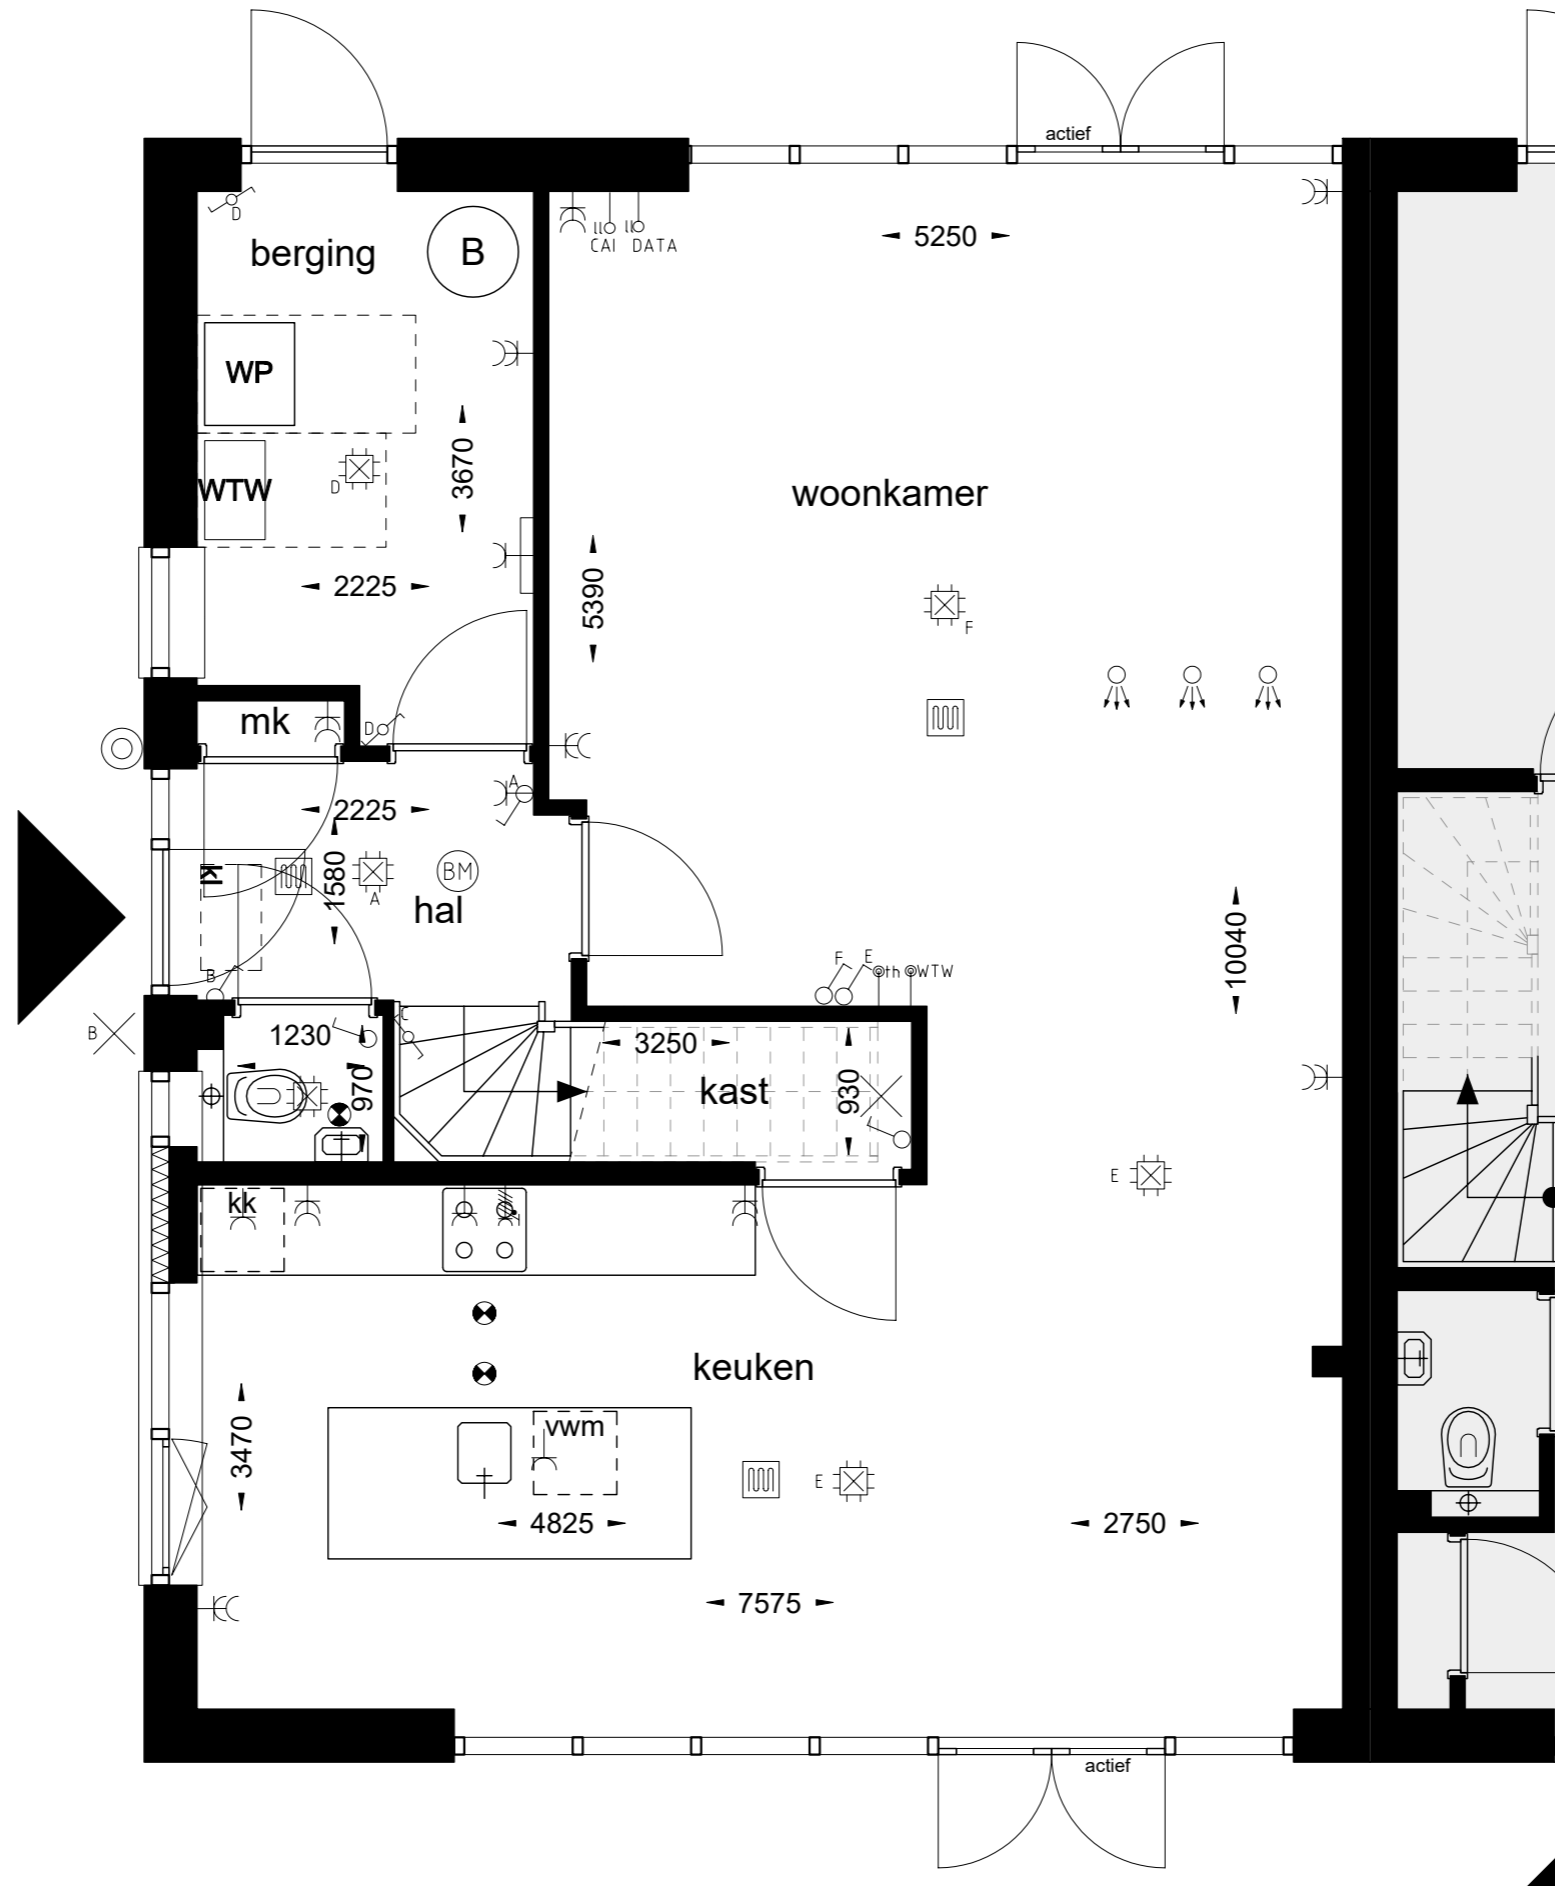

21.juni.2022

Bouwnummer 5, noordoostgevel

SCHAAL 1:11000

0 5

21.juni.2022

Bouwnummer 5, noordwestgevel

SCHAAL 1:1000 0 5

21.juni.2022

Bouwnummer 5, zuidoostgevel

SCHAAL 1:1000 0 5

21.juni.2022

Bouwnummer 5, begane grond

SCHAAL 1:15000 0 2.5

21.juni.2022

Bouwnummer 5, eerste verdieping

SCHAAL 1:15000 0 2.5

21.juni.2022

Bouwnummer 5, zolder

SCHAAL 1:15000 0 2.5