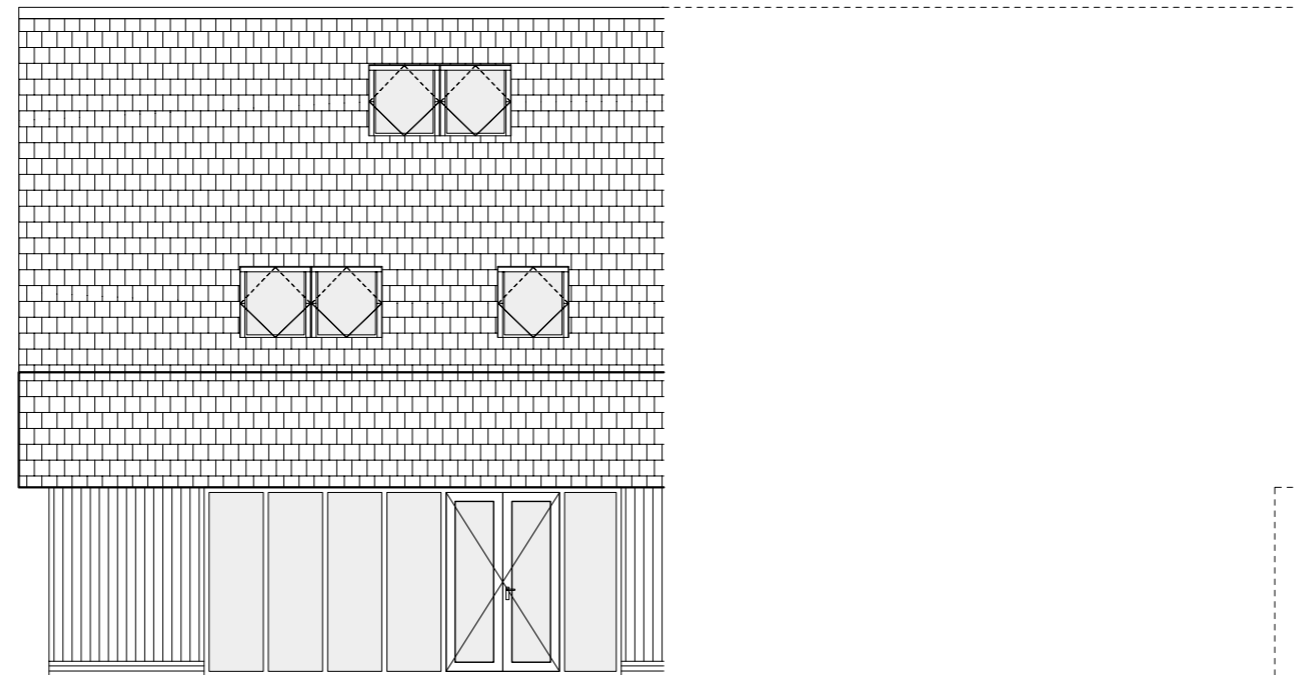

21.juni.2022

Bouwnummer 5, noordoostgevel

SCHAAL 1:11000

0 5

21.juni.2022

Bouwnummer 5, noordwestgevel

SCHAAL 1:1000 0 5

21.juni.2022

Bouwnummer 5, zuidoostgevel

SCHAAL 1:1000 0 5

21.juni.2022

Bouwnummer 5, begane grond

SCHAAL 1:15000 0 2.5

21.juni.2022

Bouwnummer 5, eerste verdieping

SCHAAL 1:15000 0 2.5

21.juni.2022

Bouwnummer 5, zolder

SCHAAL 1:15000 0 2.5