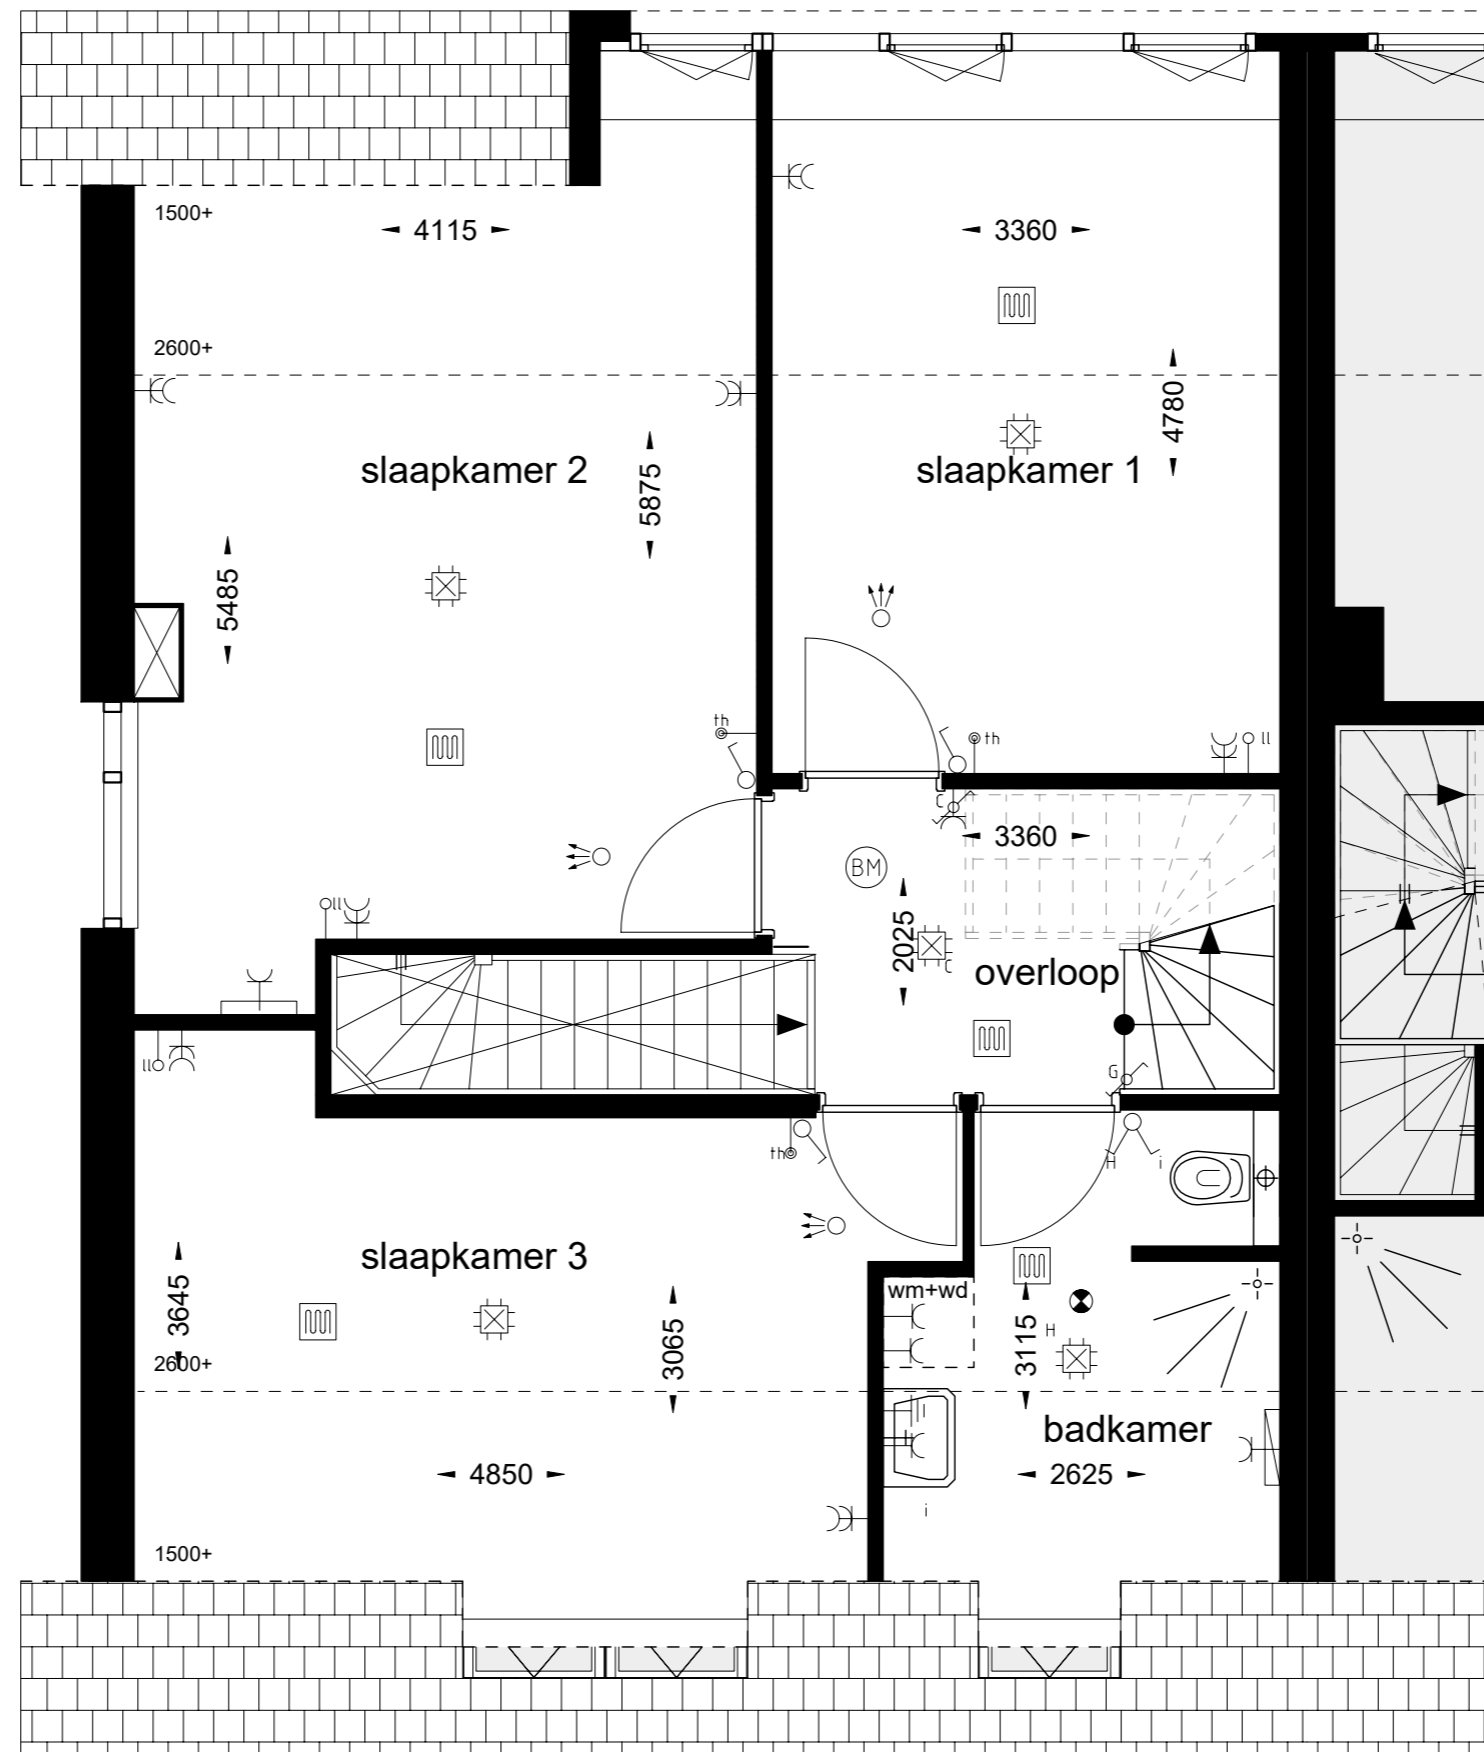

Bouwnummer 5, zuidoostgevel

SCHAAL 1:1000 0 5

21.juni.2022

Bouwnummer 5, begane grond

SCHAAL 1:15000 0 2.5

21.juni.2022

Bouwnummer 5, eerste verdieping

SCHAAL 1:15000 0 2.5

21.juni.2022

Bouwnummer 5, zolder

SCHAAL 1:15000 0 2.5