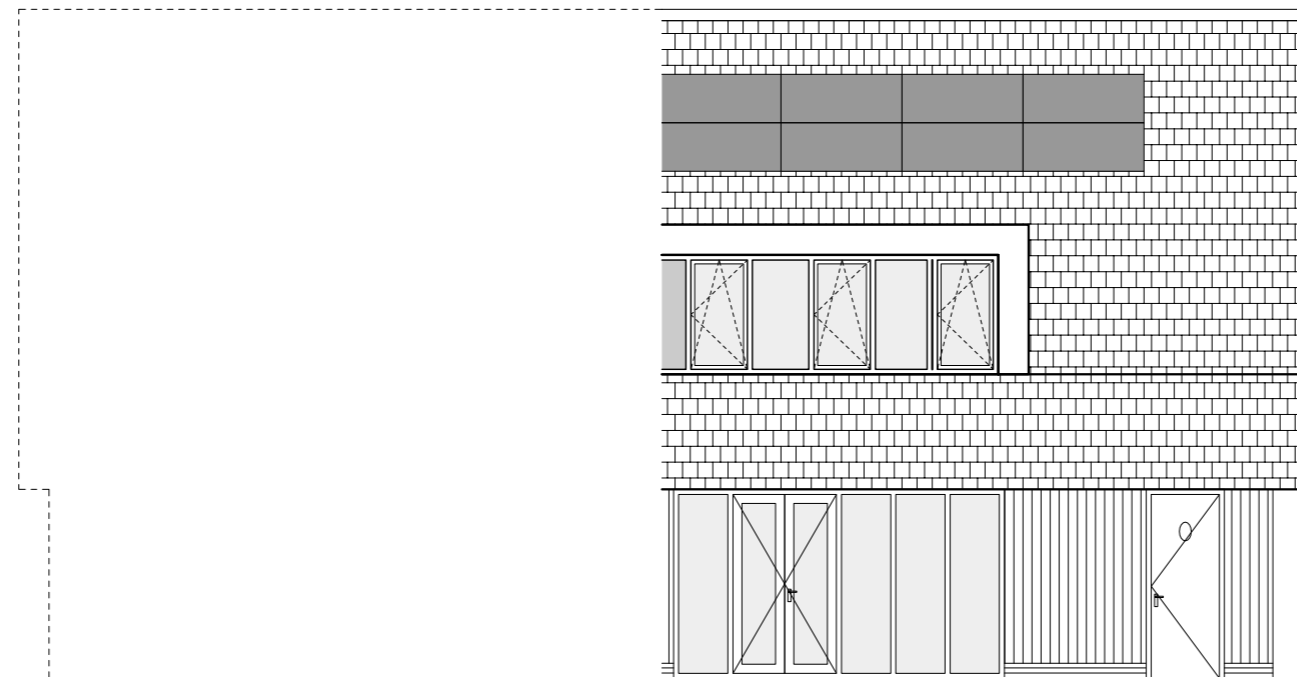

21.juni.2022

Bouwnummer 5, noordoostgevel

SCHAAL 1:11000

0 5

21.juni.2022

Bouwnummer 5, noordwestgevel

SCHAAL 1:1000 0 5

21.juni.2022

Bouwnummer 5, zuidoostgevel

SCHAAL 1:1000 0 5

21.juni.2022

Bouwnummer 5, begane grond

SCHAAL 1:15000 0 2.5

21.juni.2022

Bouwnummer 5, eerste verdieping

SCHAAL 1:15000 0 2.5

21.juni.2022

Bouwnummer 5, zolder

SCHAAL 1:15000 0 2.5