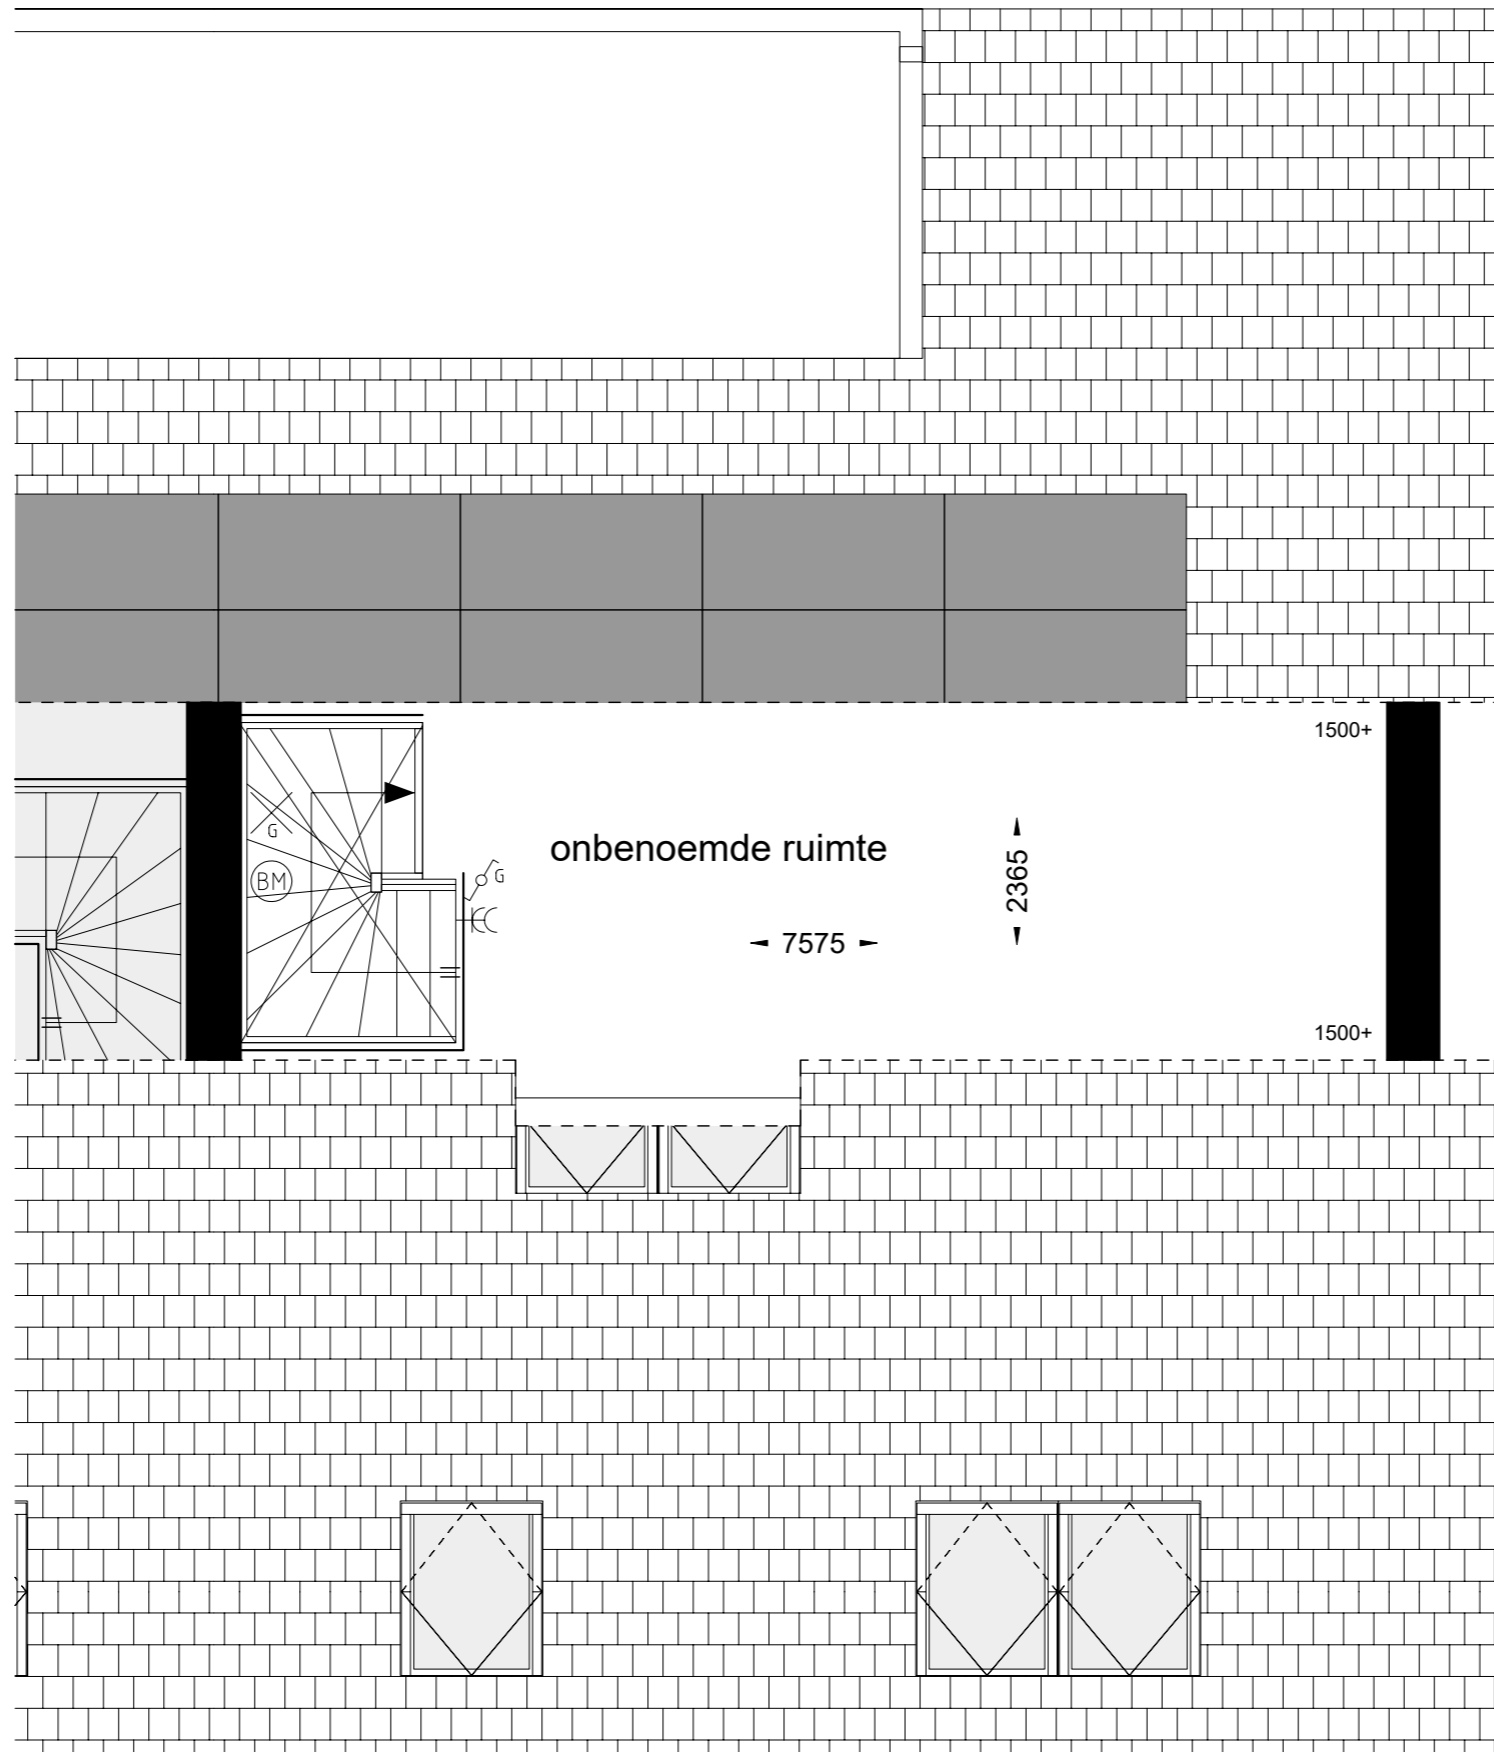

Bouwnummer 4, zuidoostgevel

SCHAAL 1:100

0 5

21.juni.2022

Bouwnummer 4, begane grond

SCHAAL 1:50

0 2.5

21.juni.2022

Bouwnummer 4, eerste verdieping

SCHAAL 1:50

0 2.5

21.juni.2022

Bouwnummer 4, zolder

SCHAAL 1:50 0 2.5