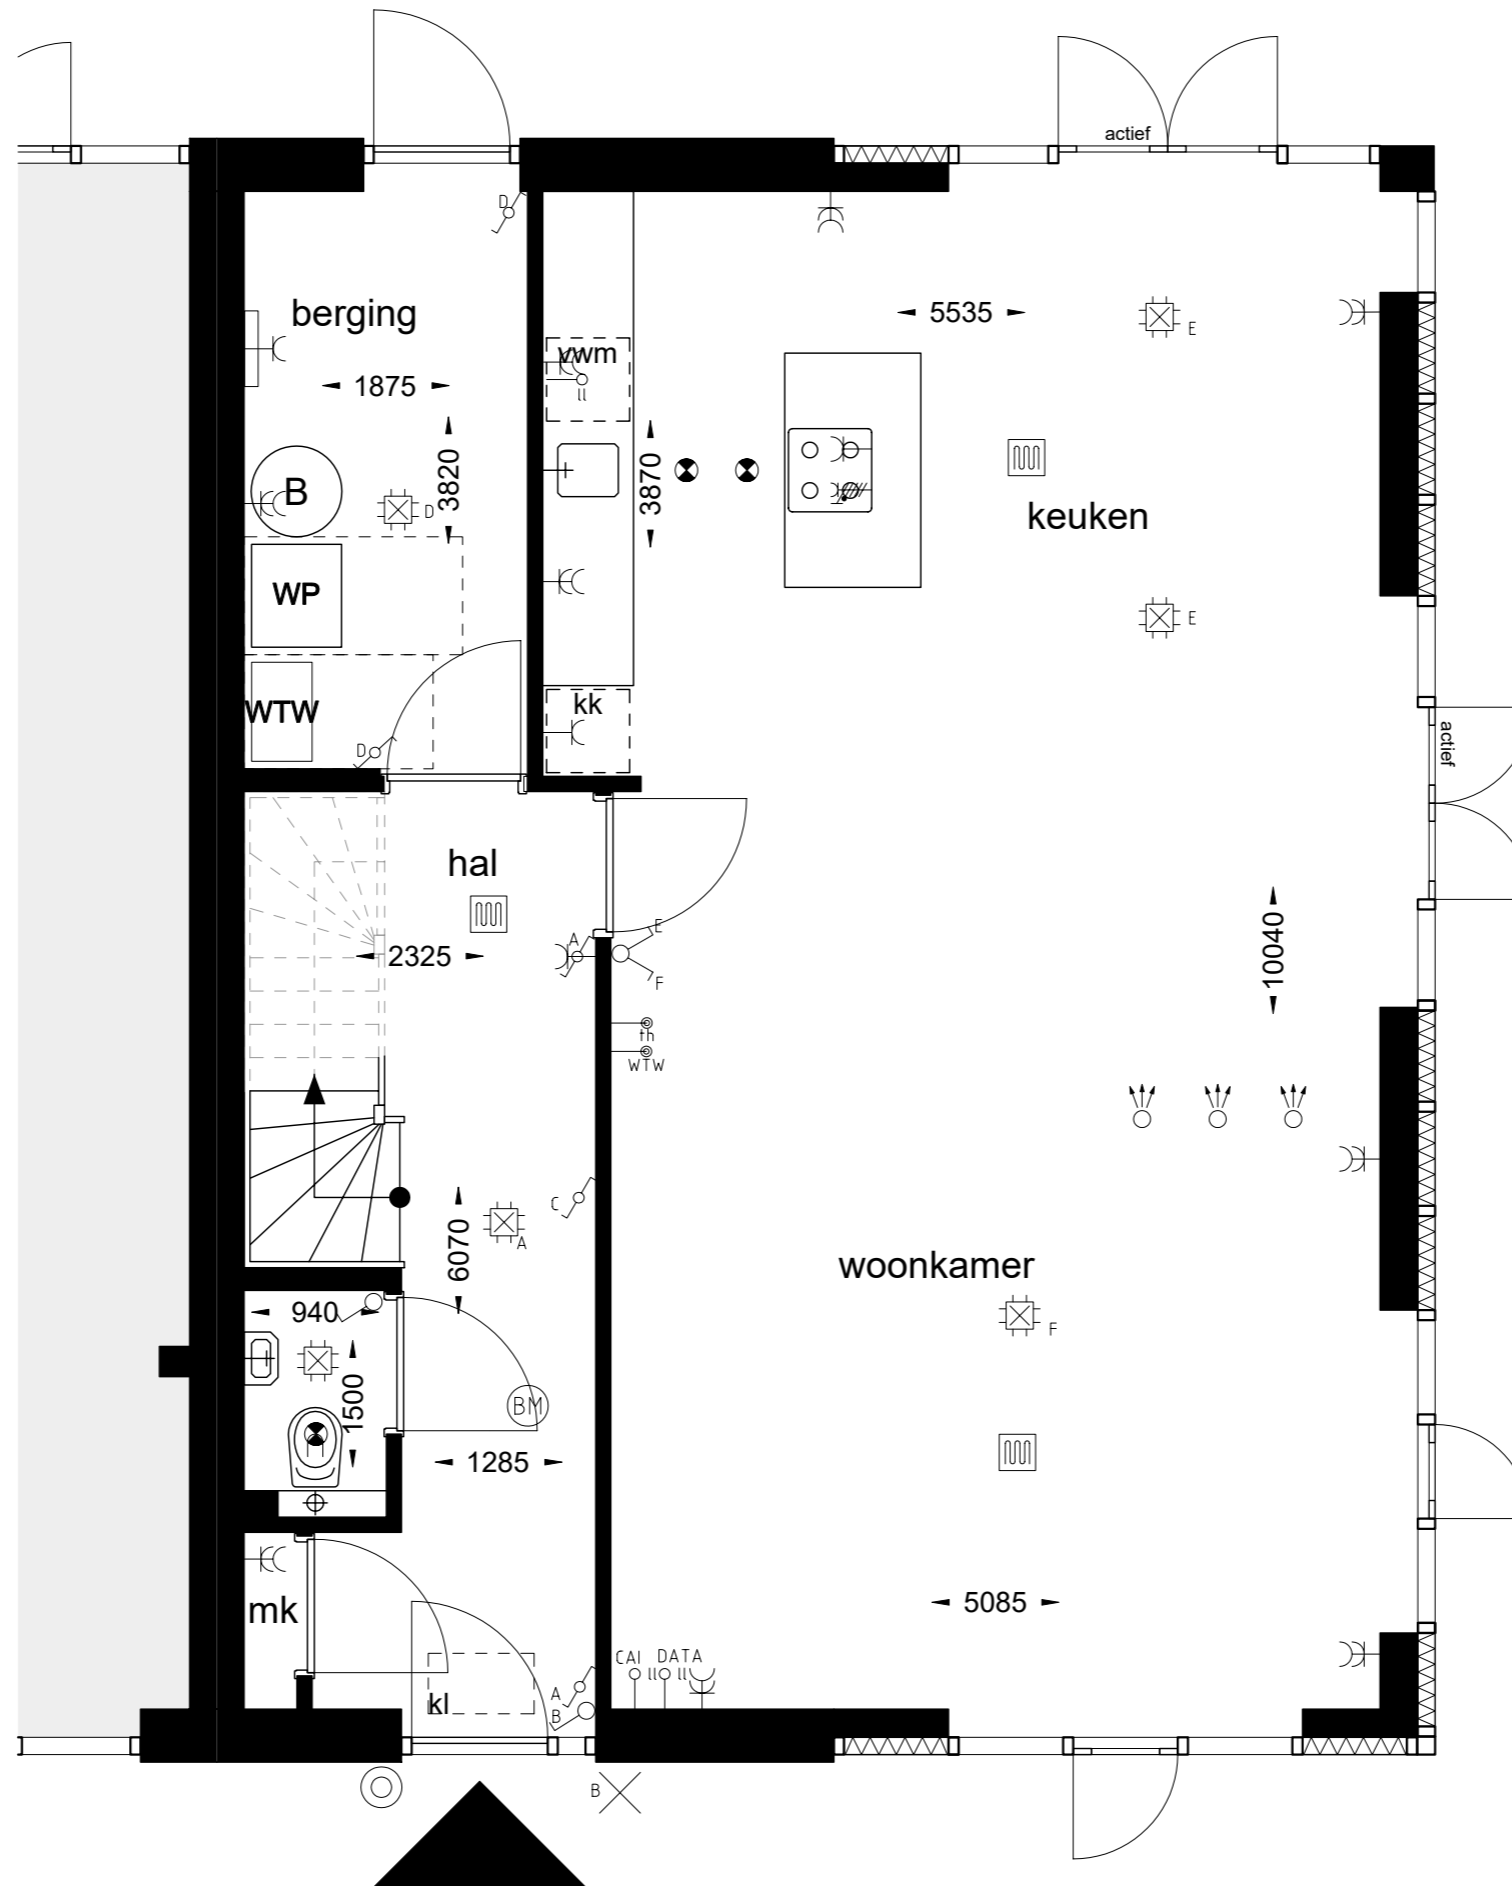

21.juni.2022

Bouwnummer 4, noordwestgevel

SCHAAL 1:11000

0 5

21.juni.2022

Bouwnummer 4, zuidwestgevel

SCHAAL1:100  0 5

21.juni.2022

Bouwnummer 4, zuidoostgevel

SCHAAL 1:100

0 5

21.juni.2022

Bouwnummer 4, begane grond

SCHAAL 1:50

0 2.5

21.juni.2022

Bouwnummer 4, eerste verdieping

SCHAAL 1:50

0 2.5

21.juni.2022

Bouwnummer 4, zolder

SCHAAL 1:50 0 2.5