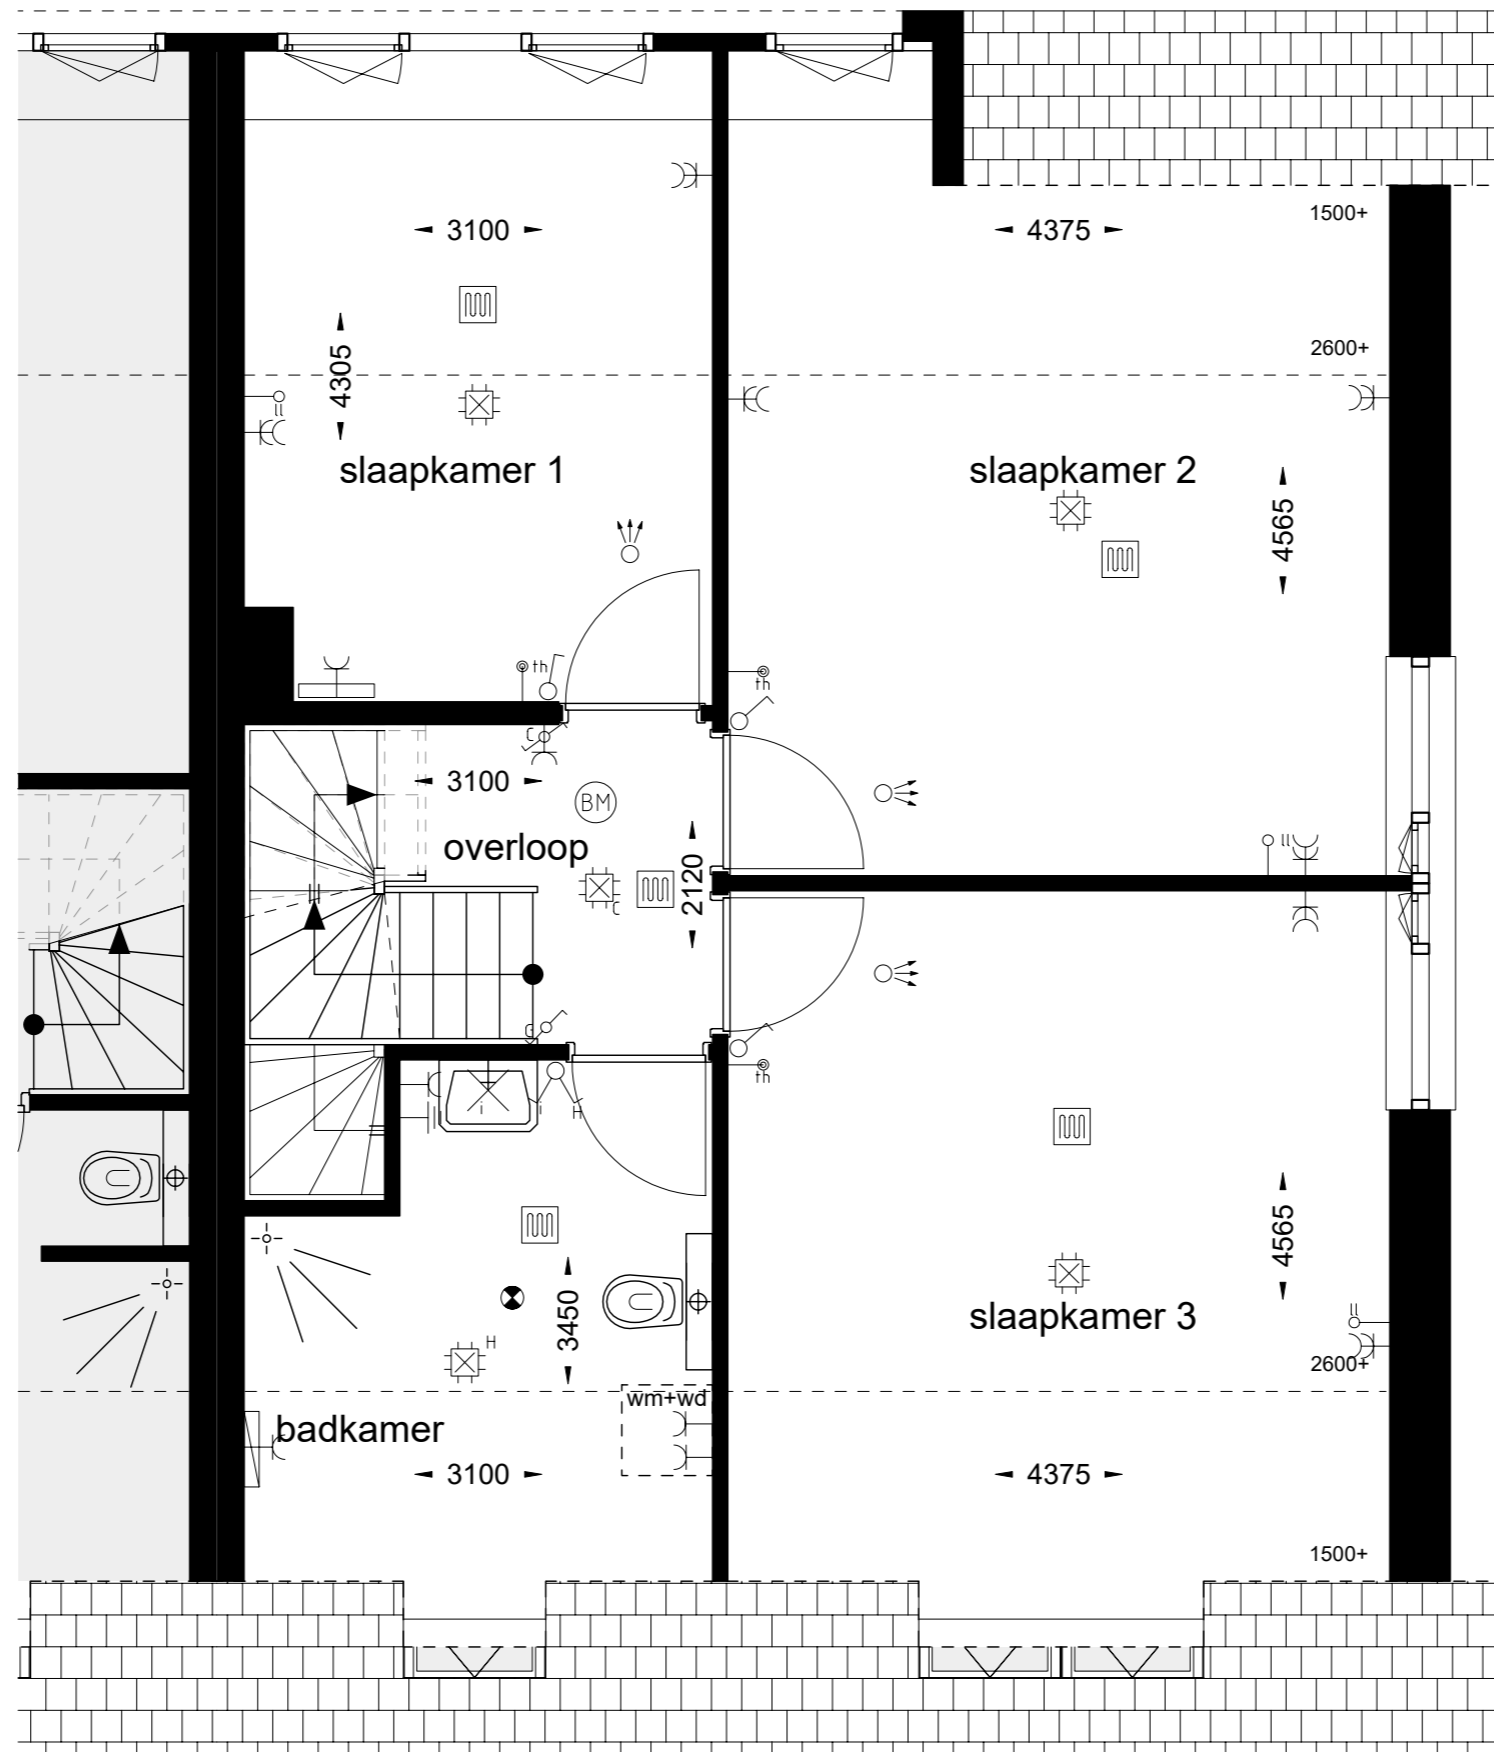

Bouwnummer 4, zuidoostgevel

SCHAAL 1:100

0 5

21.juni.2022

Bouwnummer 4, begane grond

SCHAAL 1:50

0 2.5

21.juni.2022

Bouwnummer 4, eerste verdieping

SCHAAL 1:50

0 2.5

21.juni.2022

Bouwnummer 4, zolder

SCHAAL 1:50 0 2.5