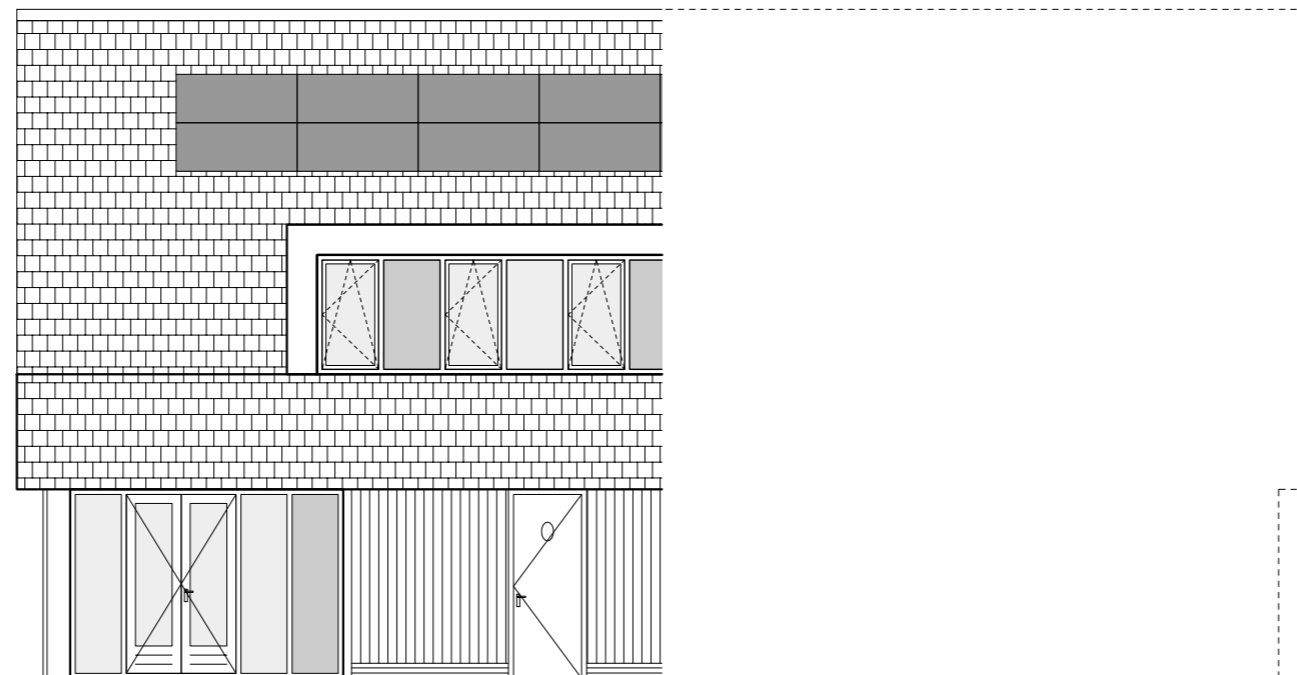

21.juni.2022

Bouwnummer 4, noordwestgevel

SCHAAL 1:11000

0 5

21.juni.2022

Bouwnummer 4, zuidwestgevel

SCHAAL1:100  0 5

21.juni.2022

Bouwnummer 4, zuidoostgevel

SCHAAL 1:100

0 5

21.juni.2022

Bouwnummer 4, begane grond

SCHAAL 1:50

0 2.5

21.juni.2022

Bouwnummer 4, eerste verdieping

SCHAAL 1:50

0 2.5

21.juni.2022

Bouwnummer 4, zolder

SCHAAL 1:50 0 2.5