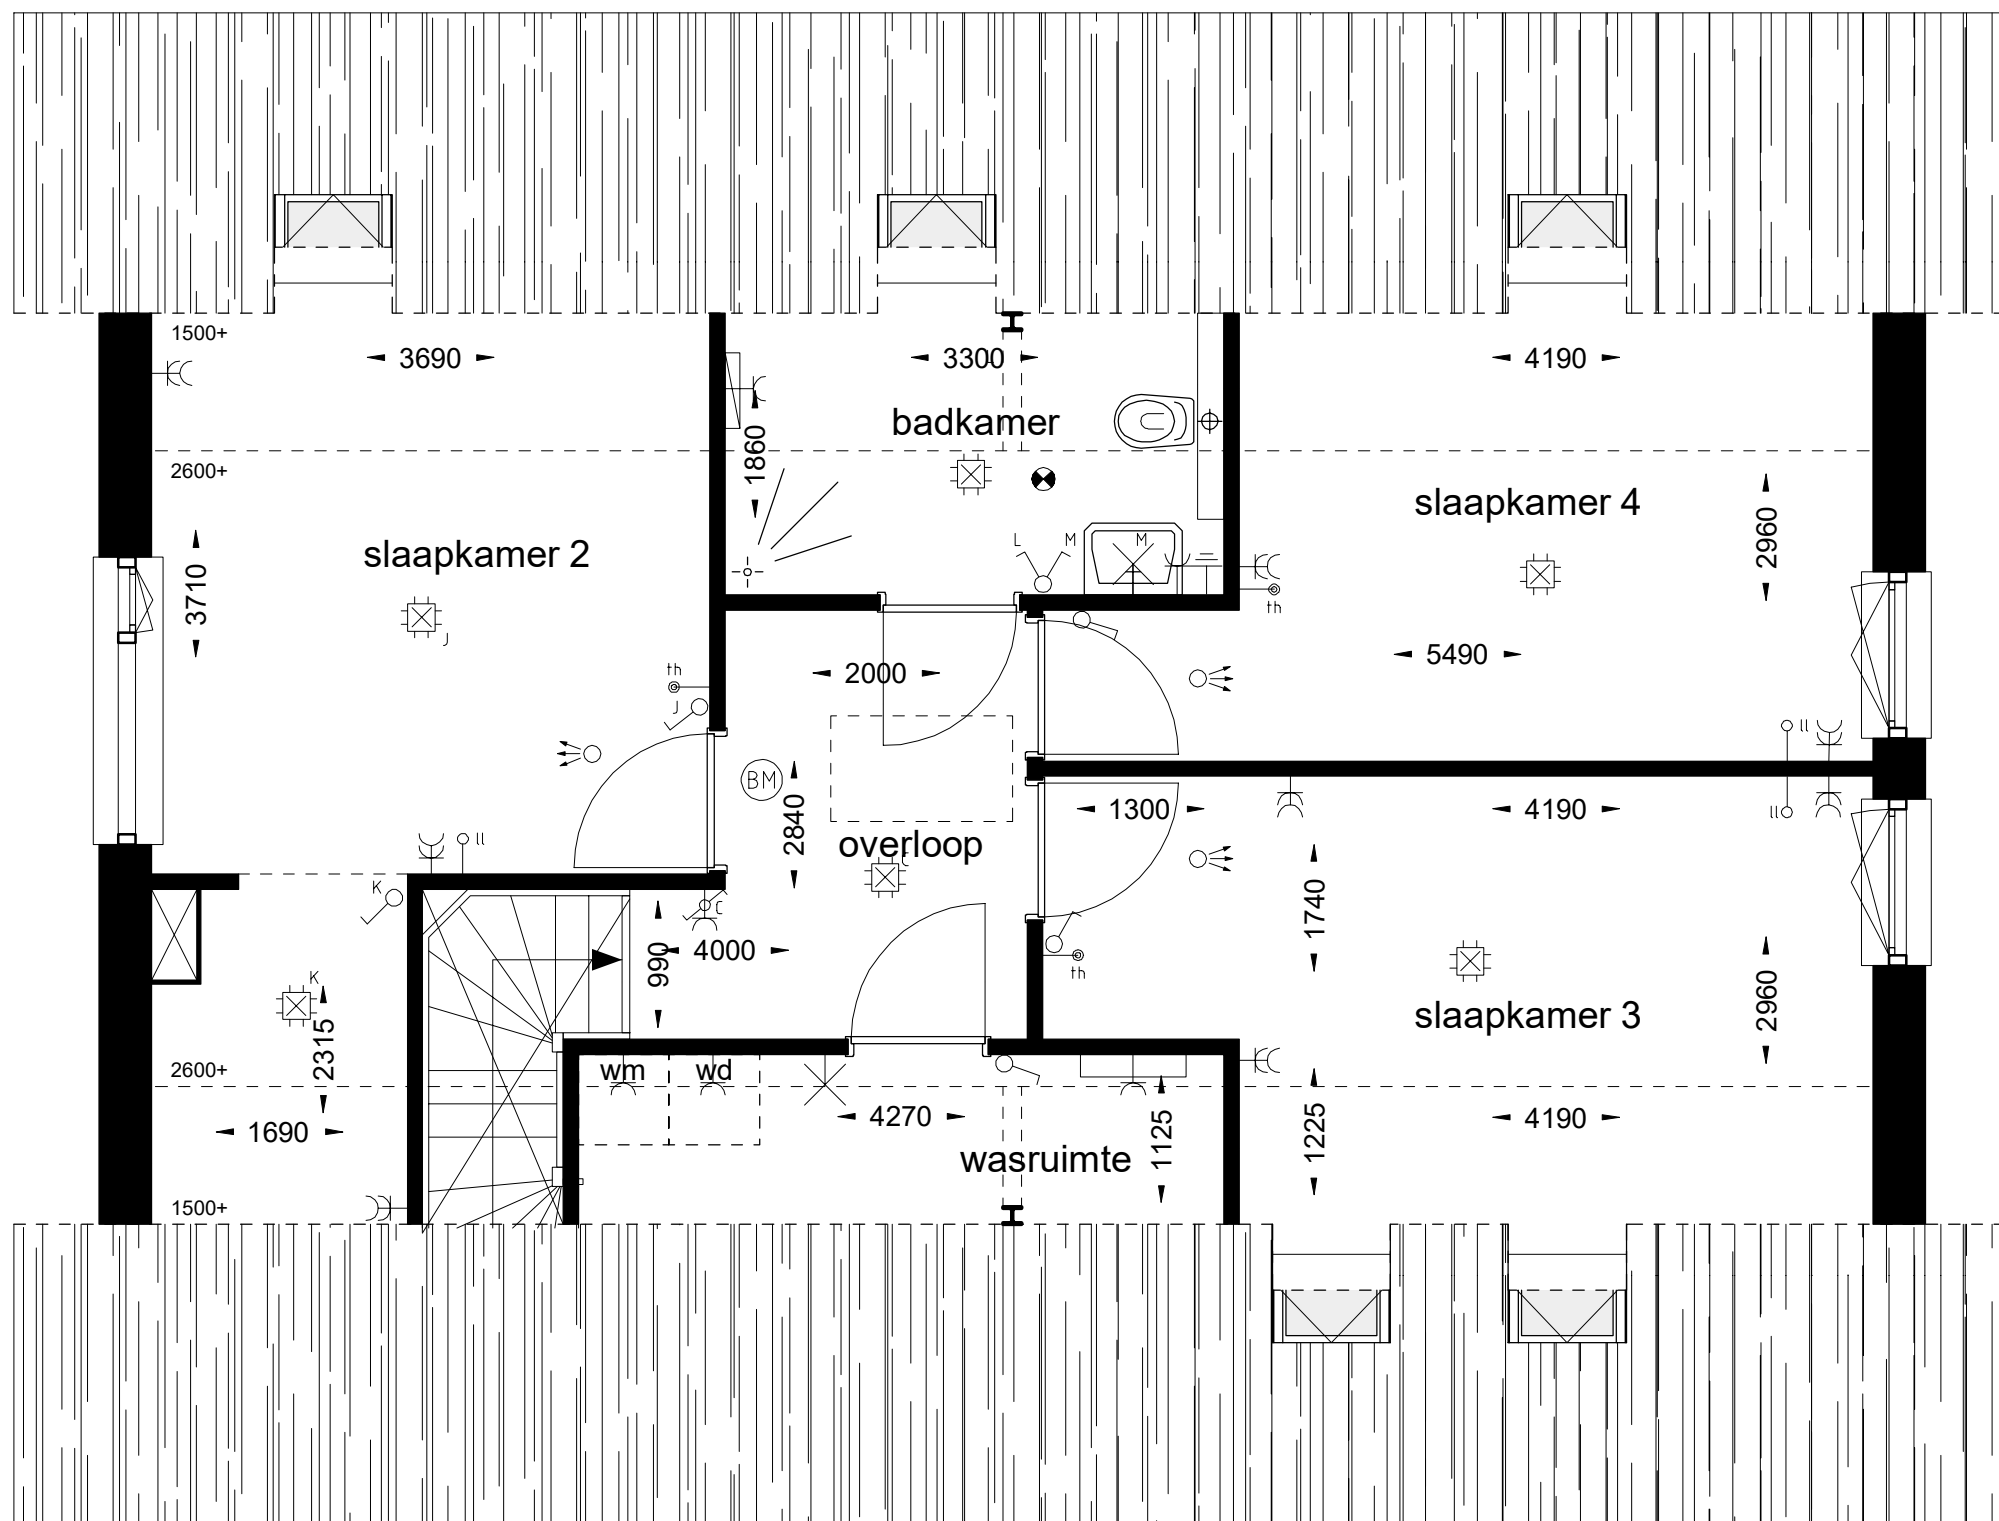

21.juni.2022

Bouwnummer 3, zuidoostgevel

SCHAAL 1:100

0 5

21.juni.2022

Bouwnummer 3, noordoostgevel

SCHAAL 1:100 0 5

21.juni.2022

Bouwnummer 3, begane grond

SCHAAL 1:50 0 2.5

21.juni.2022

Bouwnummer 3, eerste verdieping

SCHAAL 1:50 0 1 2 2.5