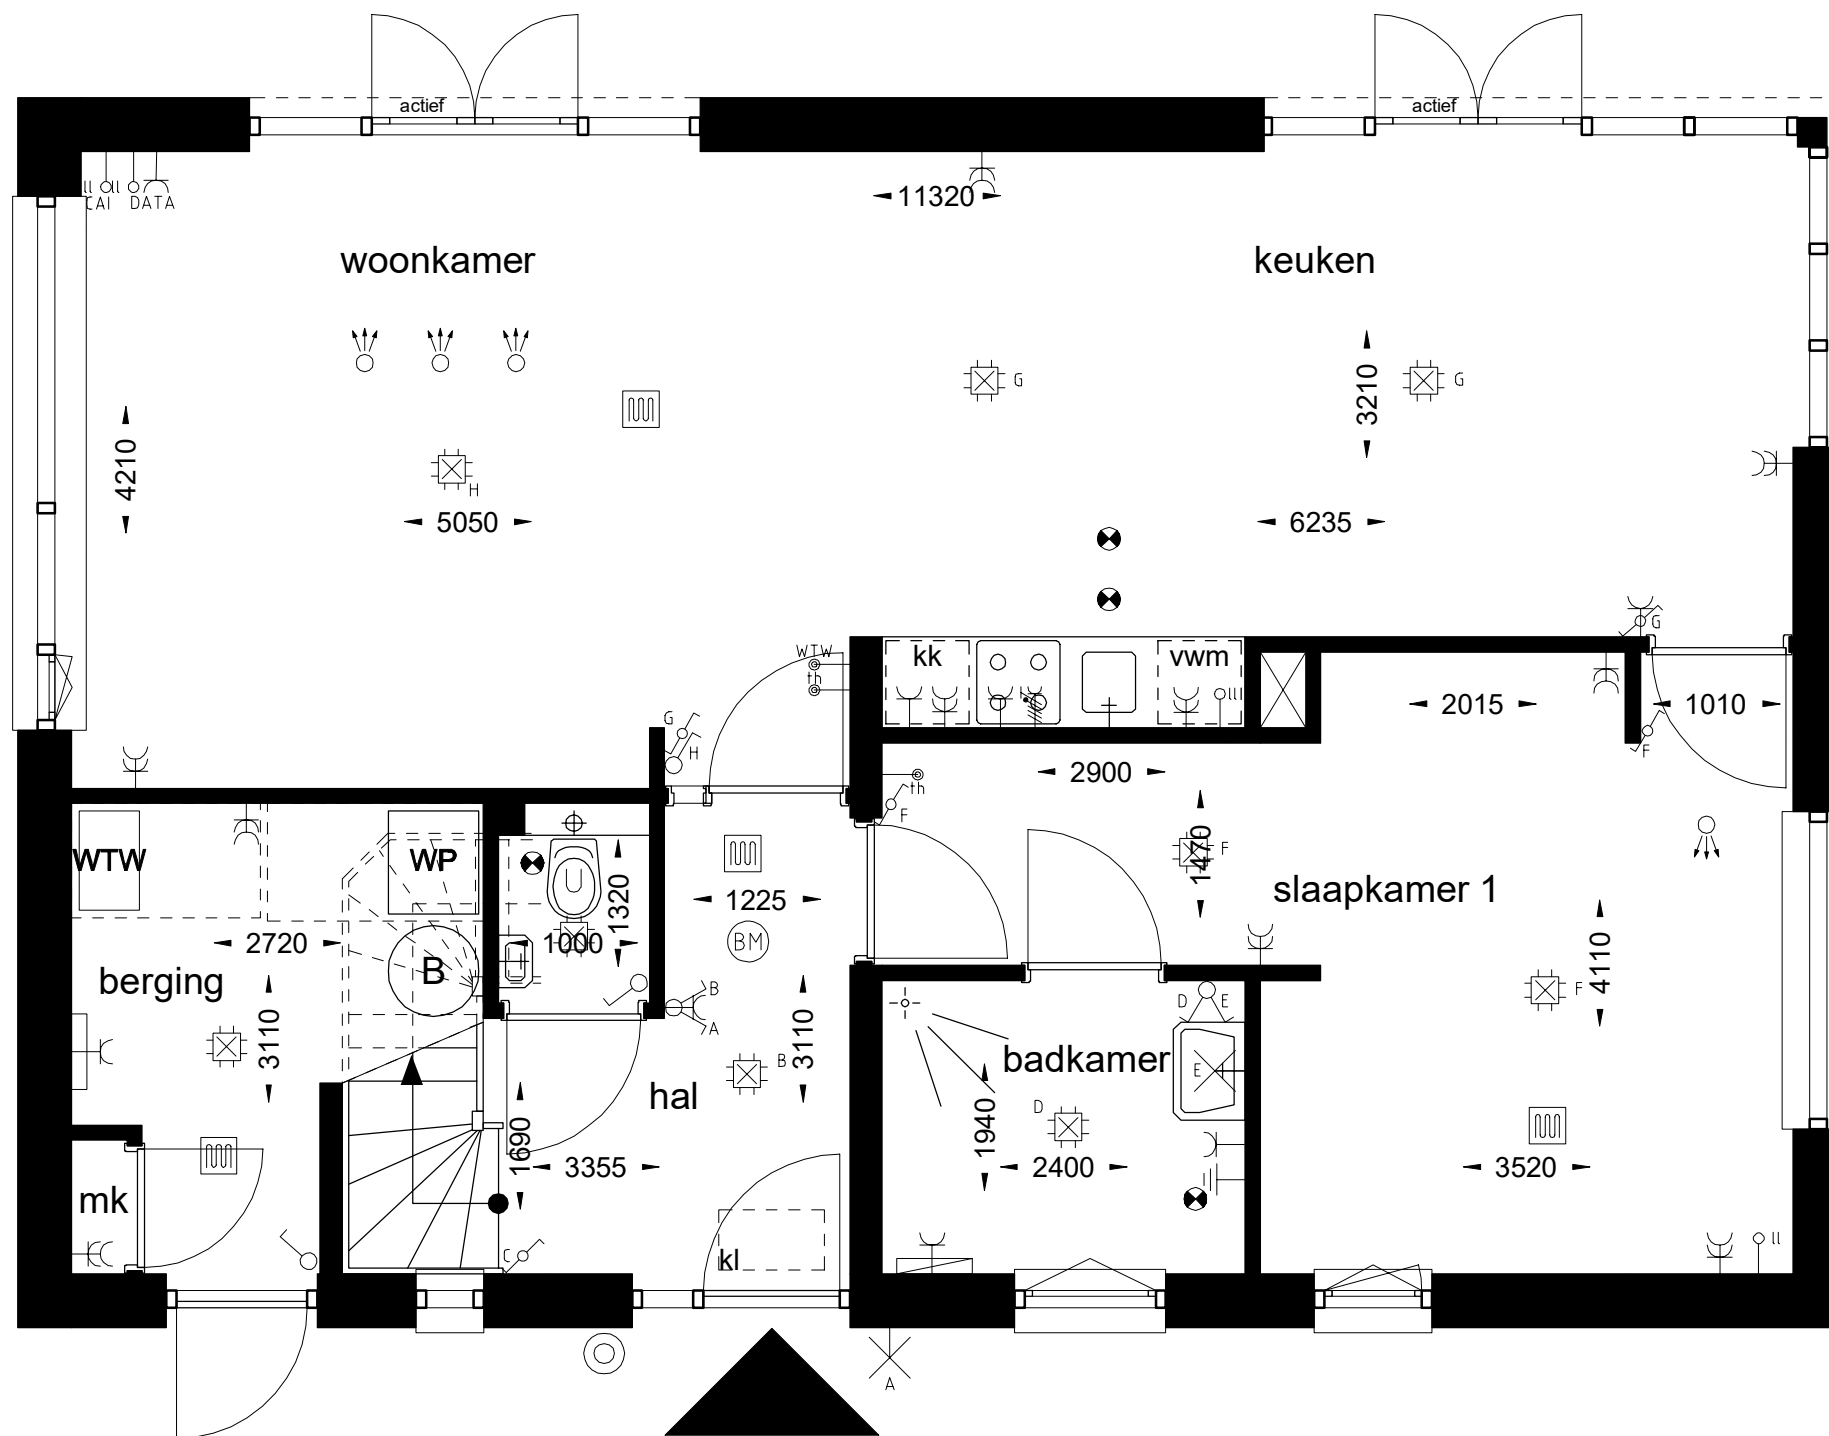

21.juni.2022

Bouwnummer 3, zuidoostgevel

SCHAAL 1:100

0 5

21.juni.2022

Bouwnummer 3, noordoostgevel

SCHAAL 1:100 0 5

21.juni.2022

Bouwnummer 3, begane grond

SCHAAL 1:50 0 2.5

21.juni.2022

Bouwnummer 3, eerste verdieping

SCHAAL 1:50 0 1 2 2.5