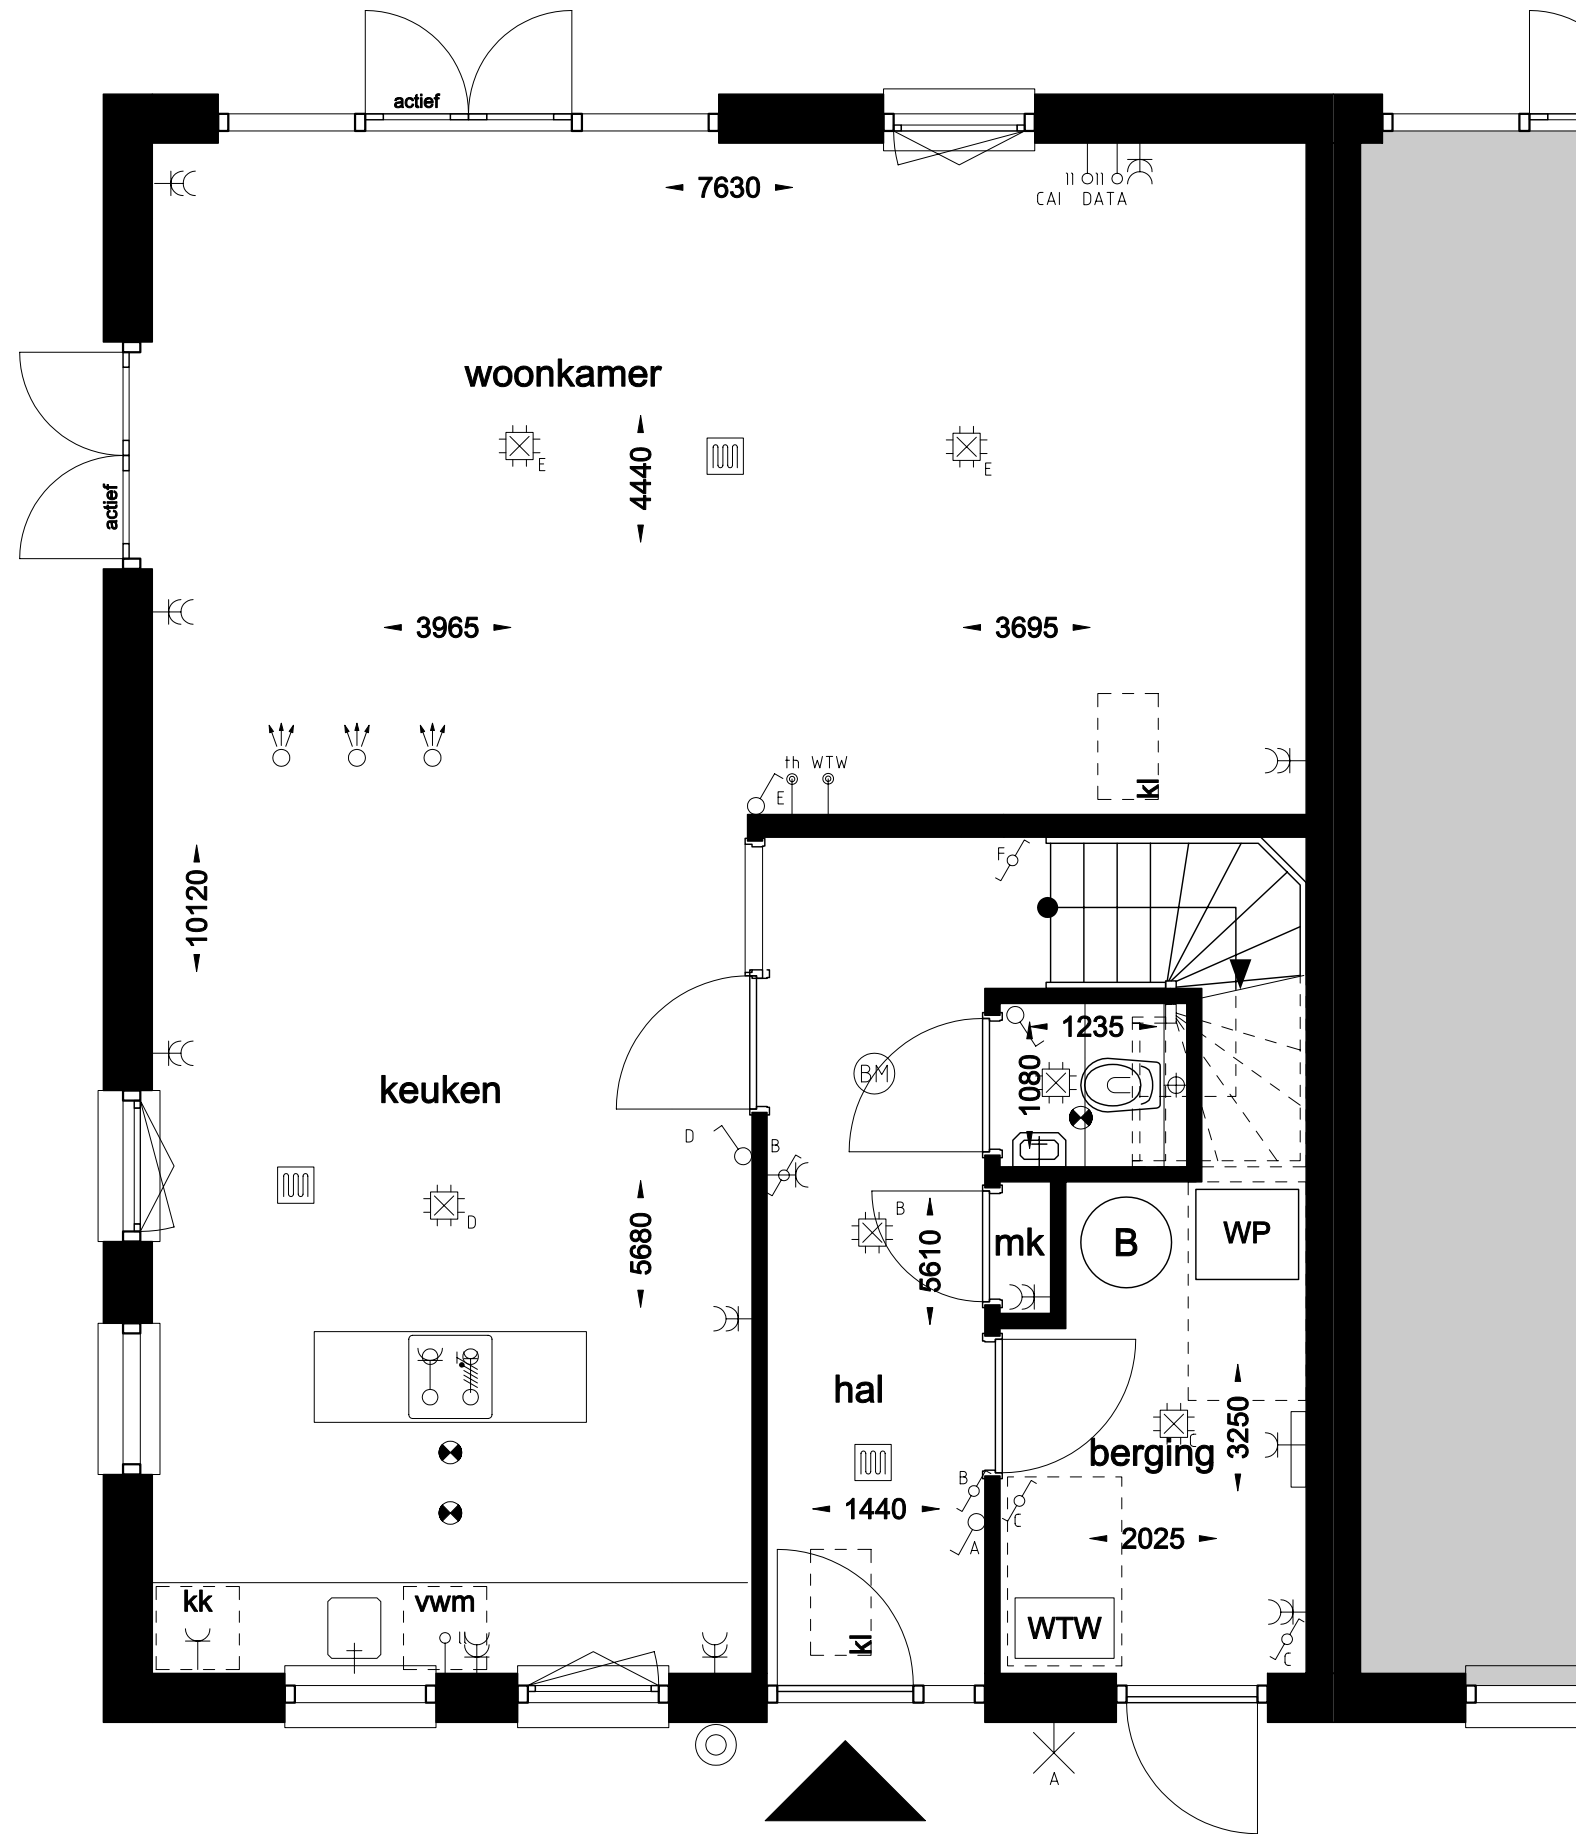

21.juni.2022

Bouwnummer 2, noordwestgevel

SCHAAL 1:100

0 5

21.juni.2022

Bouwnummer 2, zuidoostgevel

SCHAAL 1:100

0 5

21.juni.2022

Bouwnummer 2, noordoostgevel

SCHAAL 1:100

0 5

21.juni.2022

Bouwnummer 2, begane grond

SCHAAL 1:50 0 2.5

21.juni.2022

Bouwnummer 2, eerste verdieping

SCHAAL 1:50

0 2.5

21.juni.2022

Bouwnummer 2, zolder

SCHAAL 1:50 0 2.5