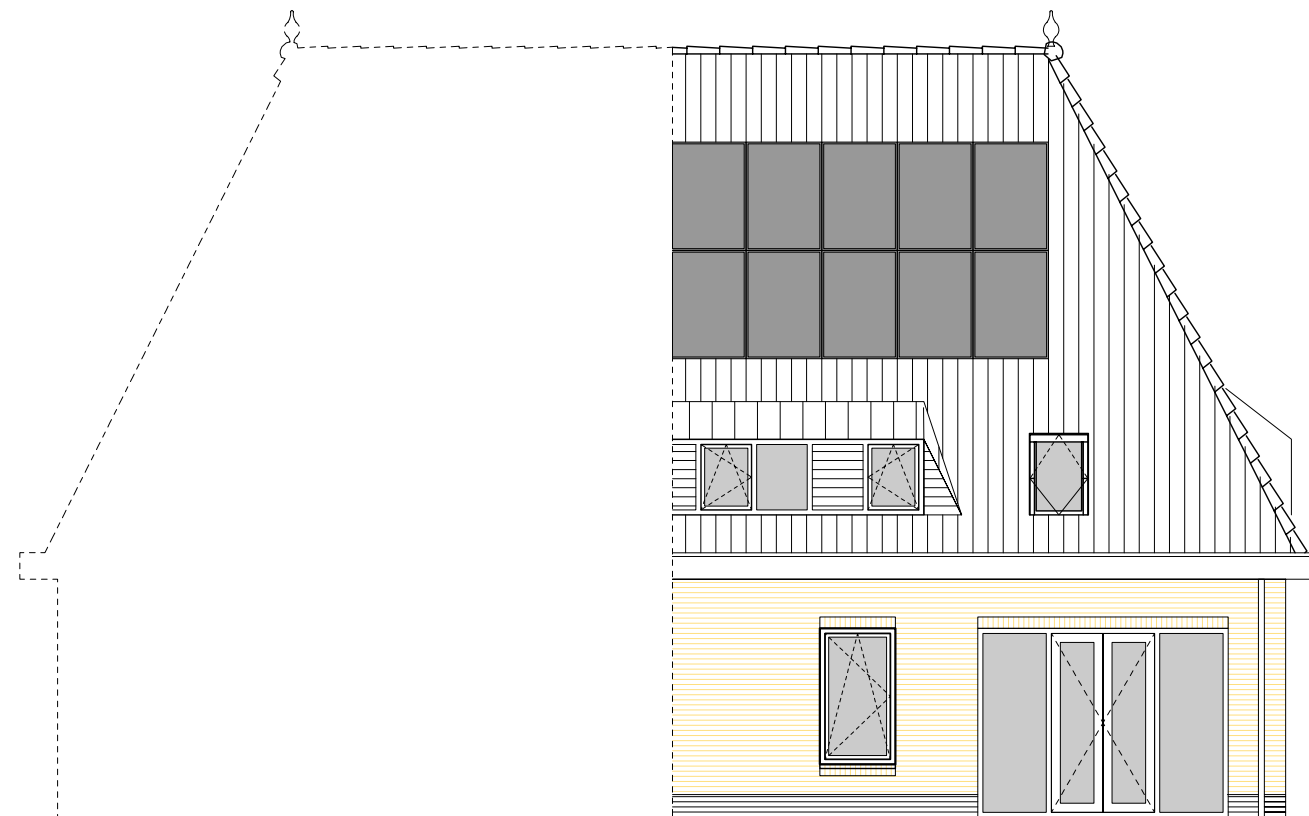

21.juni.2022

Bouwnummer 2, noordwestgevel

SCHAAL 1:100

0 5

21.juni.2022

Bouwnummer 2, zuidoostgevel

SCHAAL 1:100

0 5

21.juni.2022

Bouwnummer 2, noordoostgevel

SCHAAL 1:100

0 5

21.juni.2022

Bouwnummer 2, begane grond

SCHAAL 1:50 0 2.5

21.juni.2022

Bouwnummer 2, eerste verdieping

SCHAAL 1:50

0 2.5

21.juni.2022

Bouwnummer 2, zolder

SCHAAL 1:50 0 2.5