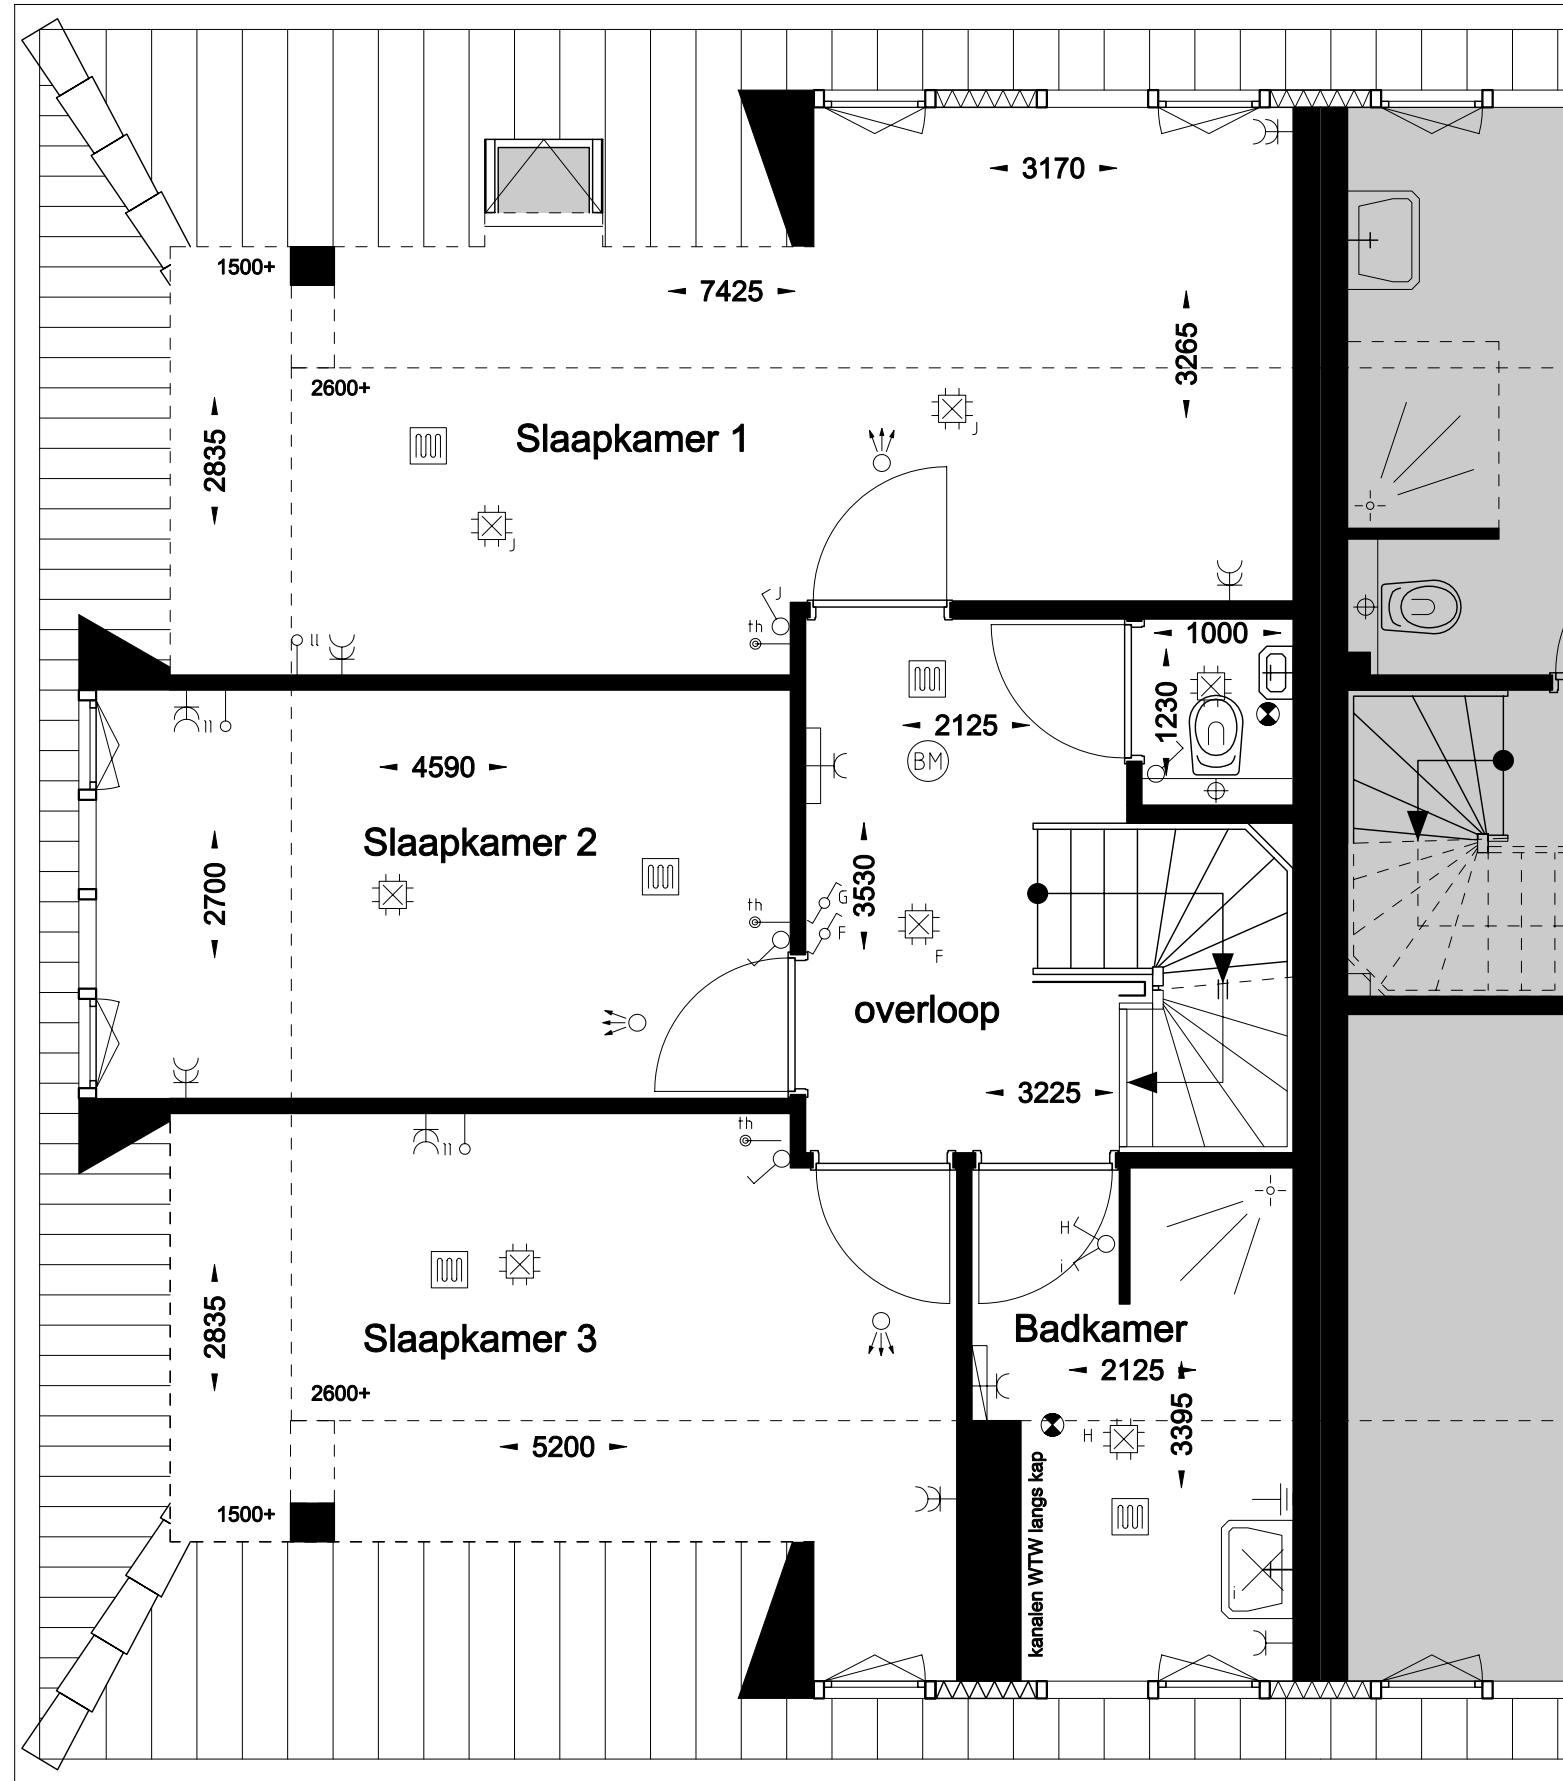

21.juni.2022

Bouwnummer 2, noordoostgevel

SCHAAL 1:100

0 5

21.juni.2022

Bouwnummer 2, begane grond

SCHAAL 1:50 0 2.5

21.juni.2022

Bouwnummer 2, eerste verdieping

SCHAAL 1:50

0 2.5

21.juni.2022

Bouwnummer 2, zolder

SCHAAL 1:50 0 2.5