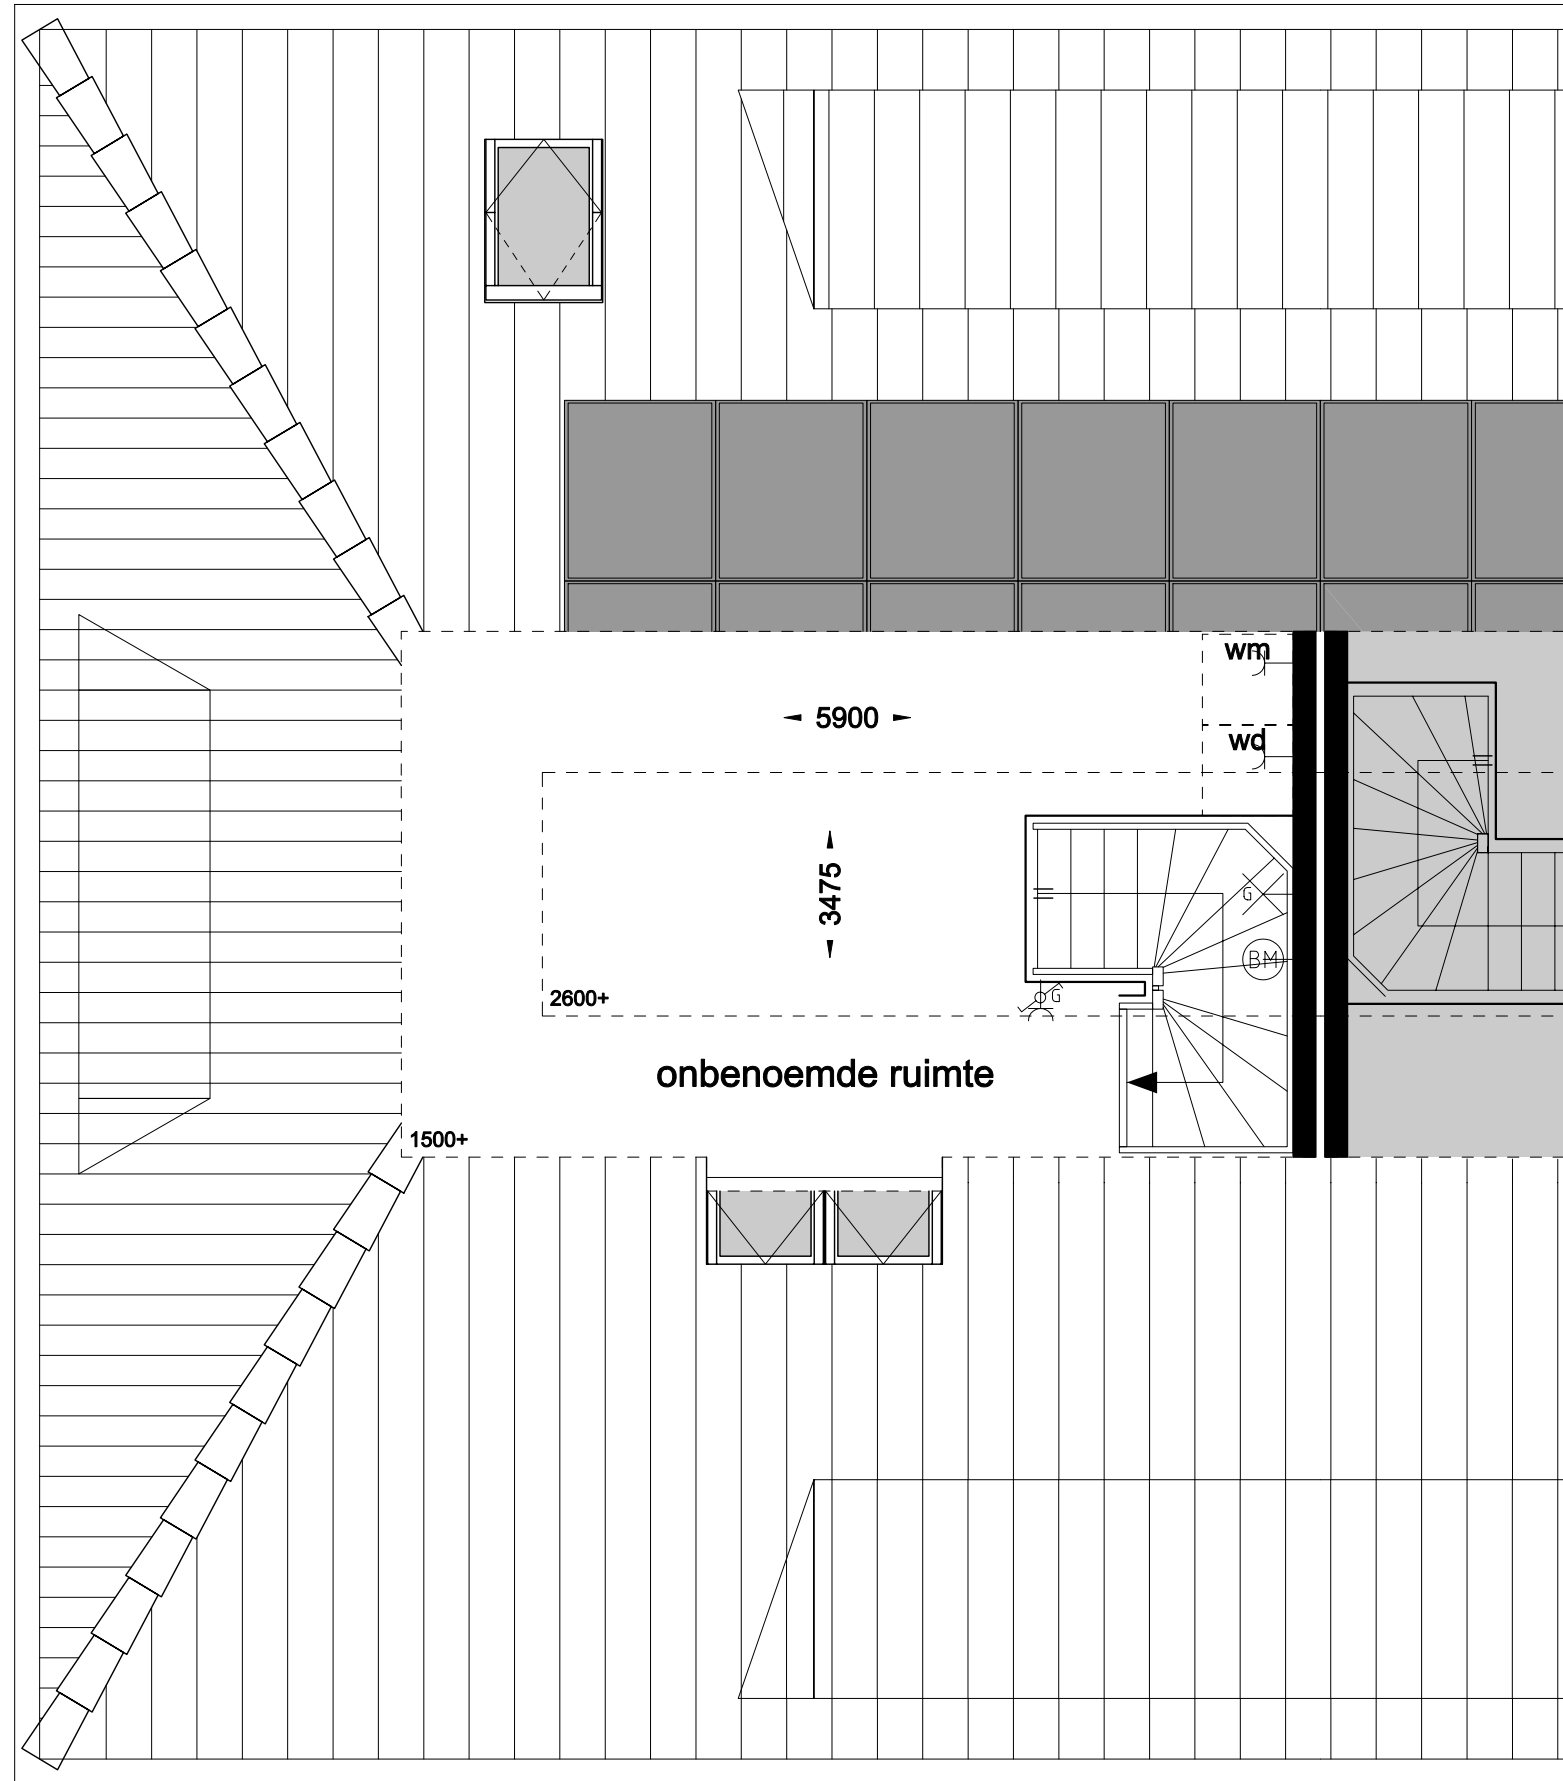

21.juni.2022

Bouwnummer 2, noordoostgevel

SCHAAL 1:100

0 5

21.juni.2022

Bouwnummer 2, begane grond

SCHAAL 1:50 0 2.5

21.juni.2022

Bouwnummer 2, eerste verdieping

SCHAAL 1:50

0 2.5

21.juni.2022

Bouwnummer 2, zolder

SCHAAL 1:50 0 2.5