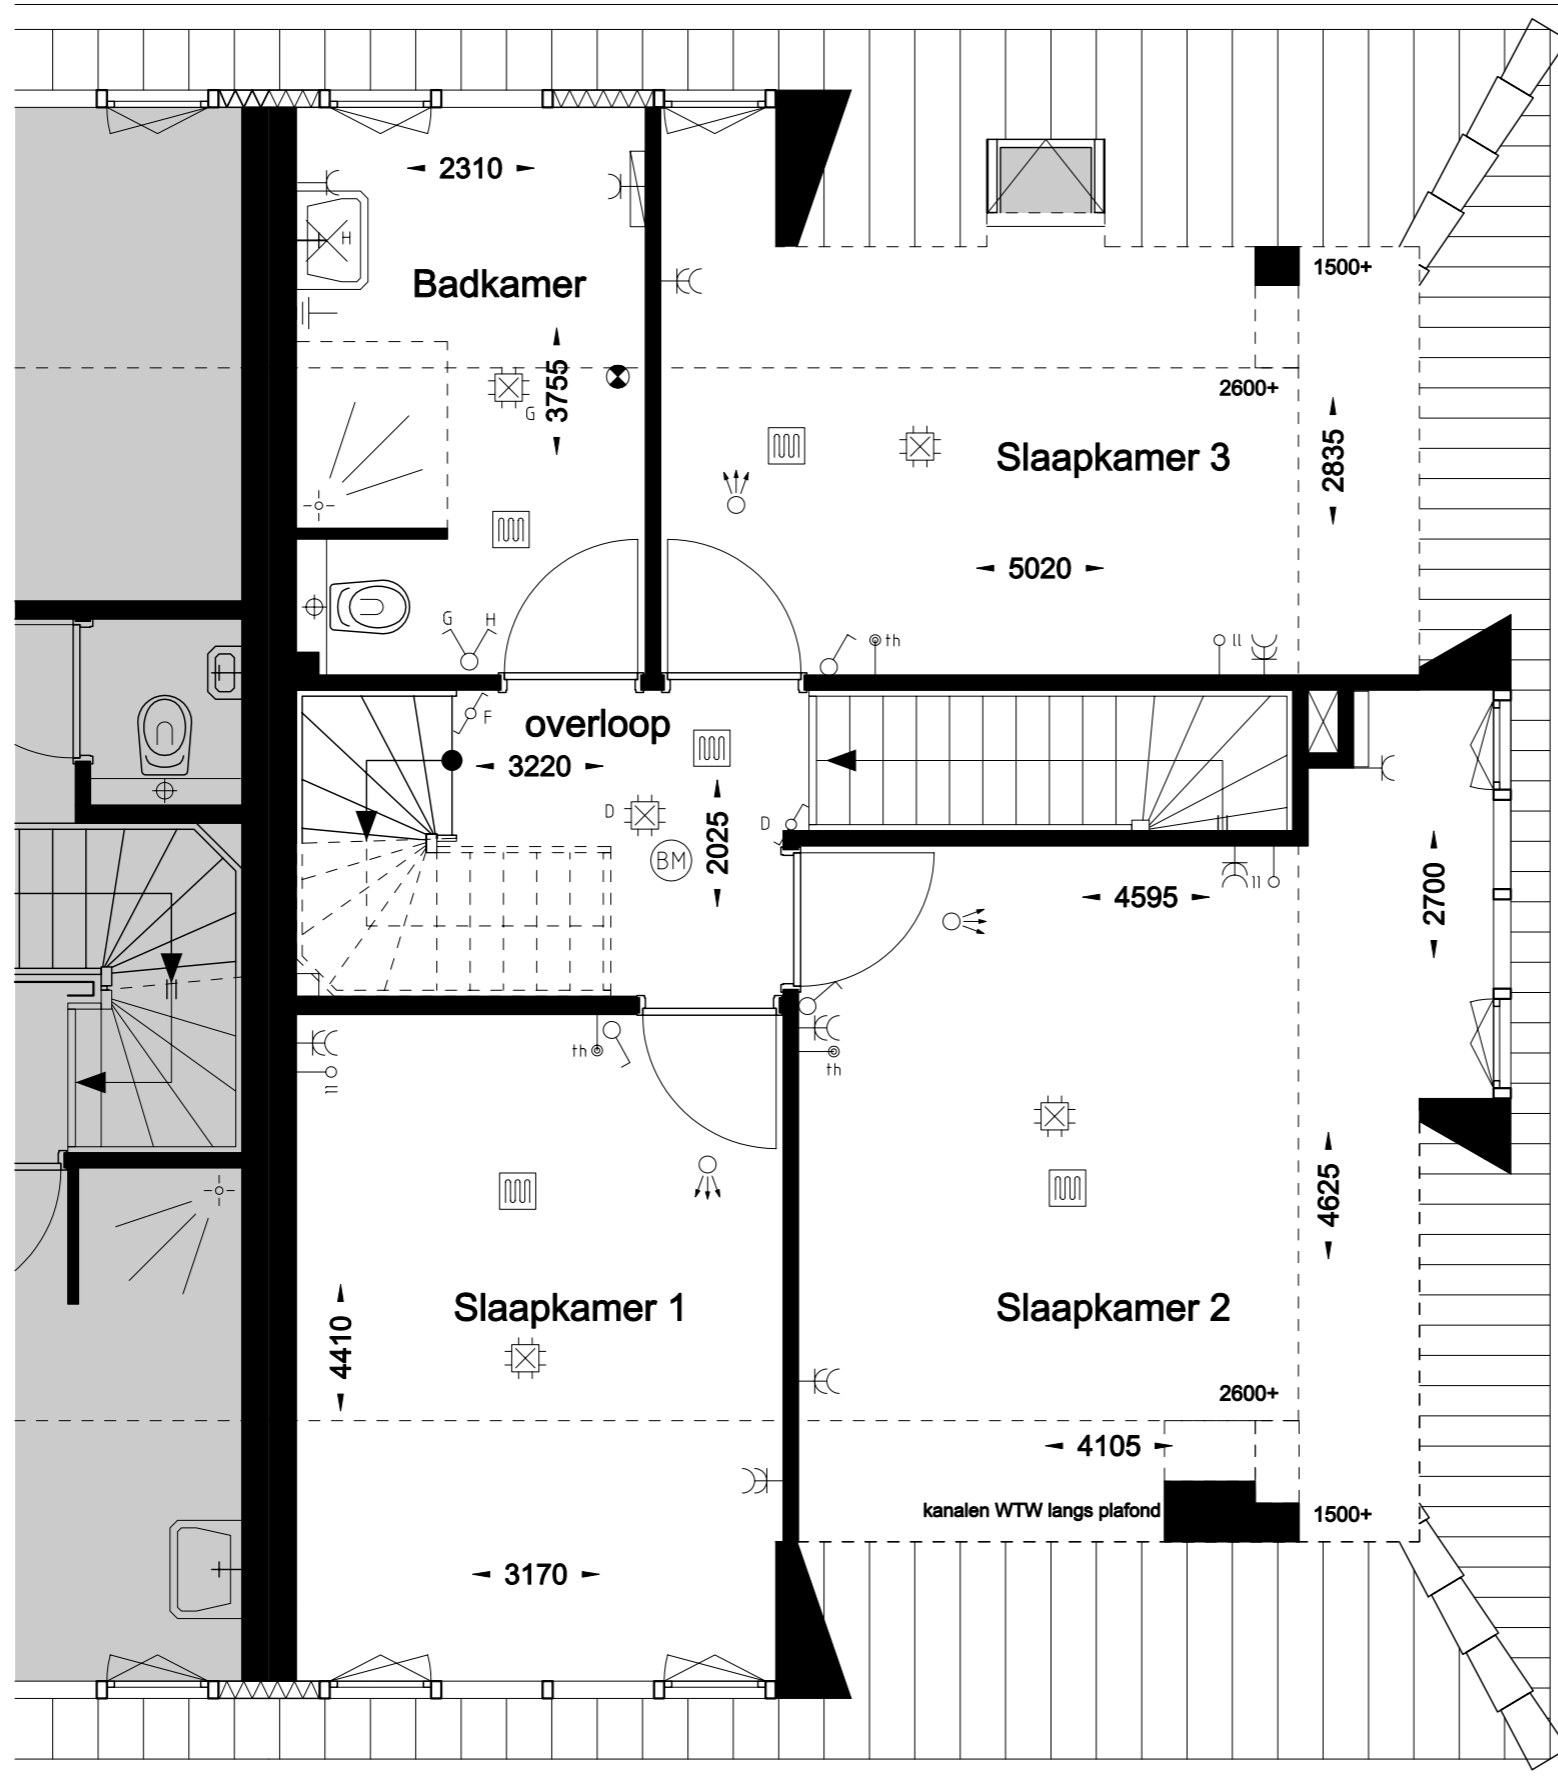

21.juni.2022

Bouwnummer 1, zuidwestgevel

SCHAAL1:100 0 5

21.juni.2022

Bouwnummer 1, zuidoostgevel

SCHAAL 1:100  0 5

21.juni.2022

Bouwnummer 1, noordwestgevel

SCHAAL1:100 0 5

21.juni.2022

Bouwnummer 1, begane grond

SCHAAL 1:50 0 2.5

21.juni.2022

Bouwnummer 1, eerste verdieping

SCHAAL 1:50

0 2.5

21.juni.2022

Bouwnummer 1, zolder

SCHAAL 1:50

0 2.5