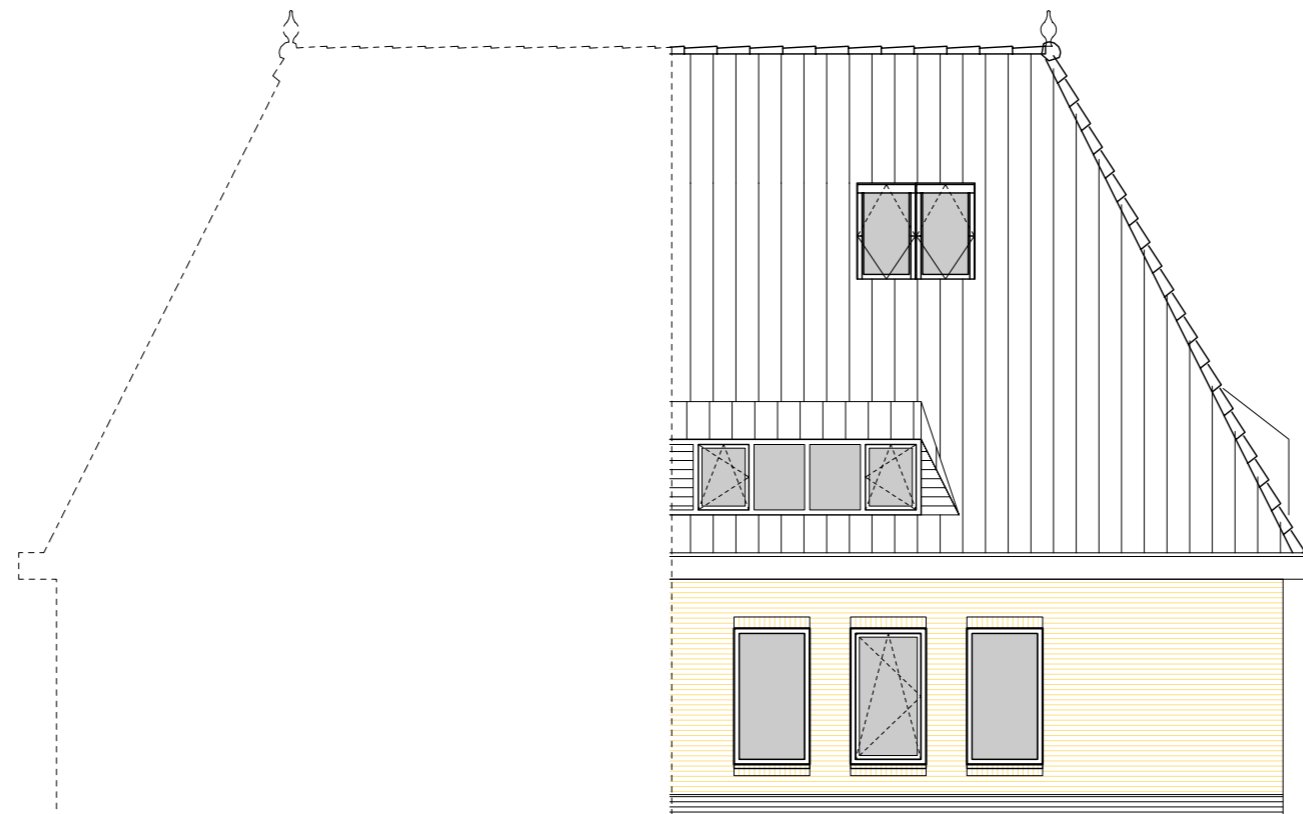

21.juni.2022

Bouwnummer 1, zuidwestgevel

SCHAAL1:100 0 5

21.juni.2022

Bouwnummer 1, zuidoostgevel

SCHAAL 1:100  0 5

21.juni.2022

Bouwnummer 1, noordwestgevel

SCHAAL1:100 0 5

21.juni.2022

Bouwnummer 1, begane grond

SCHAAL 1:50 0 2.5

21.juni.2022

Bouwnummer 1, eerste verdieping

SCHAAL 1:50

0 2.5

21.juni.2022

Bouwnummer 1, zolder

SCHAAL 1:50

0 2.5