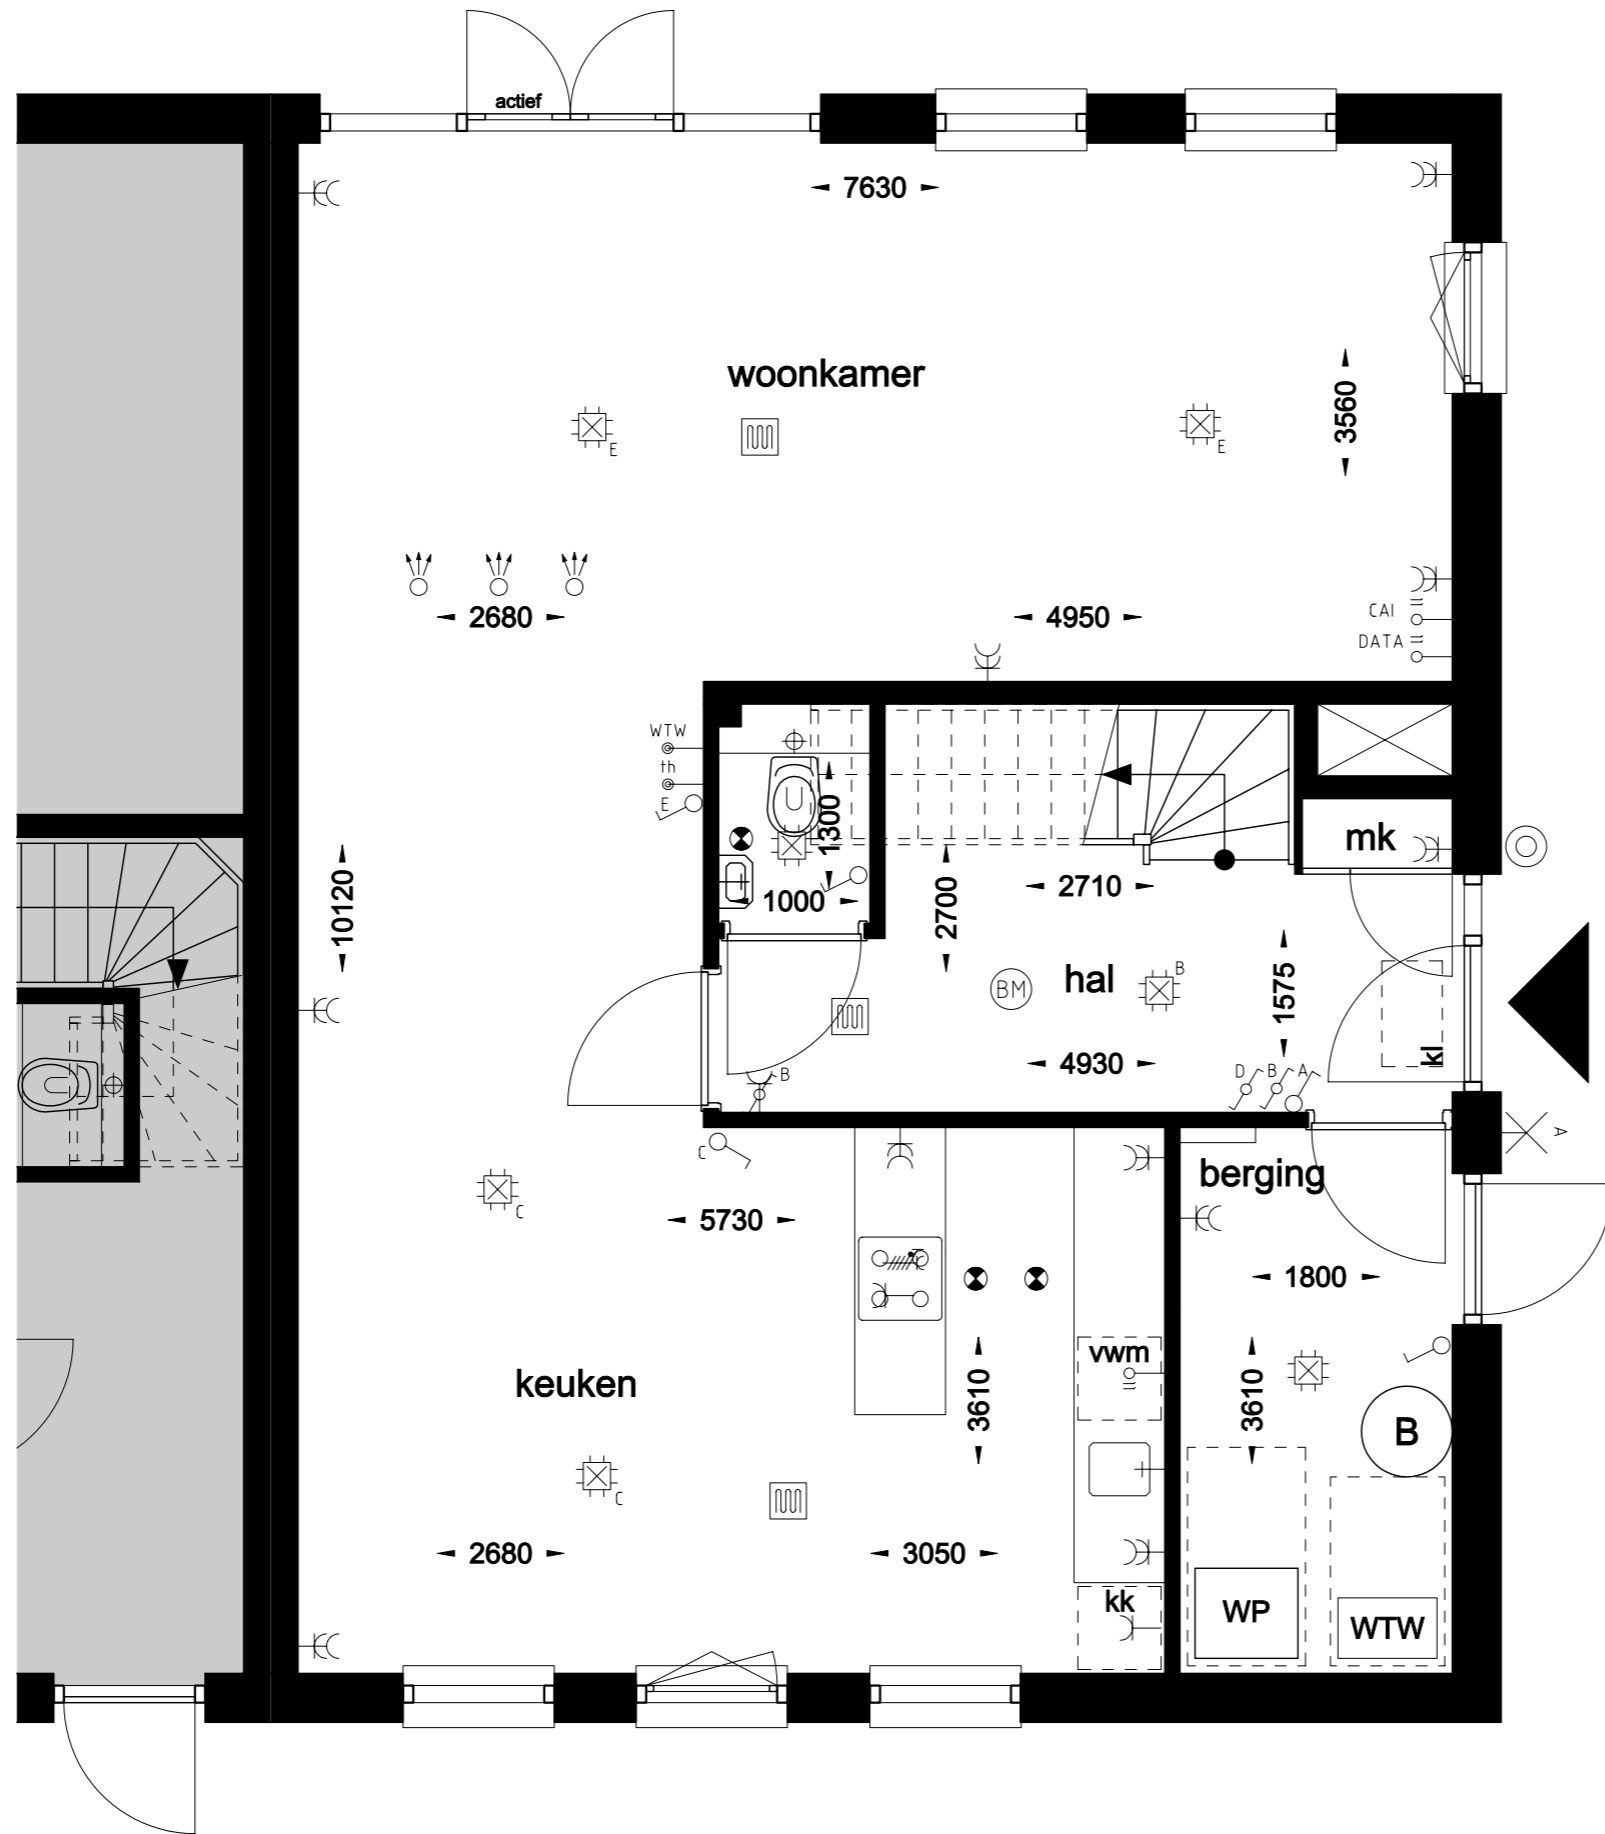

21.juni.2022

Bouwnummer 1, zuidwestgevel

SCHAAL1:100 0 5

21.juni.2022

Bouwnummer 1, zuidoostgevel

SCHAAL 1:100  0 5

21.juni.2022

Bouwnummer 1, noordwestgevel

SCHAAL1:100 0 5

21.juni.2022

Bouwnummer 1, begane grond

SCHAAL 1:50 0 2.5

21.juni.2022

Bouwnummer 1, eerste verdieping

SCHAAL 1:50

0 2.5

21.juni.2022

Bouwnummer 1, zolder

SCHAAL 1:50

0 2.5